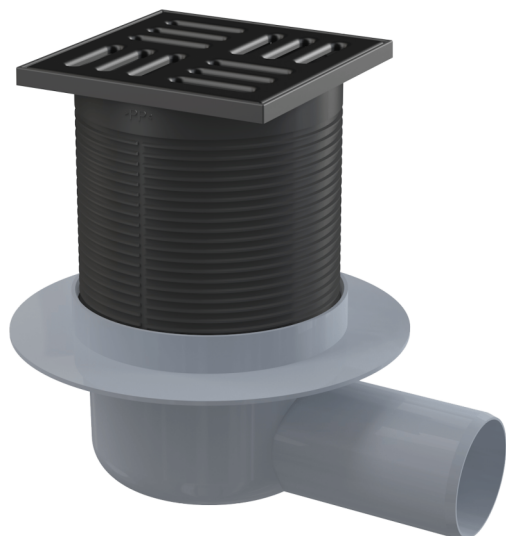

# APV31BLACK

Сифон подов 105×105/50 мм със странично оттичане,  
неръждаема решетка черен-мат, комбиниран затвор SMART

### Приложение

За достъп до инвалидни колички  
За отводняване на нивото на пода  
За вътрешен монтаж, където не се очаква редовно да се използва канализацията (пералня, котелни помещения, мазета)

### Характеристики

- Цвят: черен-мат
- Странична връзка към канализация Ø50 мм
- Изолационна яка за връзка с хидроизолацията на сградата
- Комбиниран хидрозатвор SMART
- Съвместимост с части за подови сифони, включително мокри, сухи и комбинирани уловители за миризми SMART
- Материал: неръждаема стомана AISI 304, DIN 1.4301
- Материал: полипропилен, устойчив на механични, химични и термични повреди
- Решетка от неръждаема стомана 102 × 102 × 5 мм
- Водният стълб и механичният капак ефективно предотвратяват проникването на миризми от канализацията
- Регулируема по височина гърло 9–95 мм

### Обхват на доставката

- Дизайнерска решетка от неръждаема стомана
- Сифонно тяло 105×105 мм
- Комбиниран хидрозатвор SMART
- Комплект уплътнения
- Корпус на сифон Ø50 мм, страничен изход