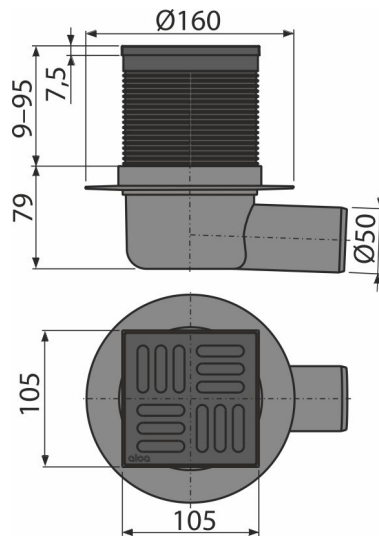

# APV31BLACK

Сифон подов 105×105/50 мм със странично оттичане,  
неръждаема решетка черен-мат, комбиниран затвор SMART

### Характеристики

- Цвят: черен-мат
- Странична връзка към канализация Ø50 мм
- Изолационна яка за връзка с хидроизолацията на сградата
- Комбиниран хидрозатвор SMART
- Съвместимост с части за подови сифони, включително мокри, сухи и комбинирани уловители за миризми SMART
- Материал: неръждаема стомана AISI 304, DIN 1.4301
- Материал: полипропилен, устойчив на механични, химични и термични повреди
- Решетка от неръждаема стомана 102 × 102 × 5 мм
- Водният стълб и механичният капак ефективно предотвратяват проникването на миризми от канализацията
- Регулируема по височина гърло 9–95 мм

### Обхват на доставката

- Дизайнерска решетка от неръждаема стомана
- Сифонно тяло 105×105 мм
- Комбиниран хидрозатвор SMART
- Комплект уплътнения
- Корпус на сифон Ø50 мм, страничен изход

### Технически спецификации

- Обща монтажна височина 88-174 мм
- Диаметър на тръбата за отпадни води 50 мм
- Поток на входната мрежа 37 l/min
- Клас на натоварване K3 300 kg
- Затвор против миризми 30 mm