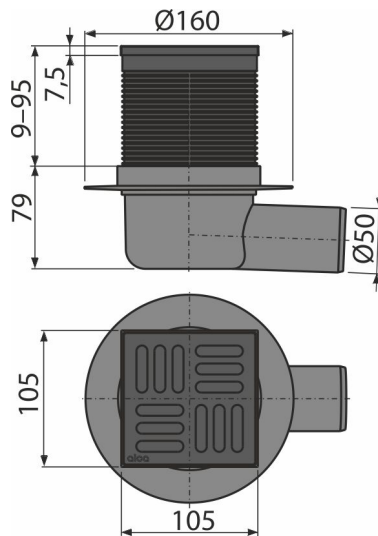

# APV31BLACK

Podlahová vpusť 105×105/50 mm bočná, mriežka nerez čierna-mat, kombinovaná zápachová uzáverka SMART

## Vlastnosti

- Farba: čierna-mat
- Bočné napojenie na odpad Ø50 mm
- Izolačný límeč pre napojenie na hydroizoláciu stavby
- Kombinovaná zápachová uzáverka SMART
- Kompatibilita s dielcami podlahových vpustí vrátane vodnej, suchej a kombinovanej zápachovej uzáverky SMART
- Materiál: nerezová oceľ AISI 304, DIN 1.4301
- Materiál: polypropylén odolný proti mechanickému, chemickému a tepelnému poškodeniu
- Nerezová mriežka 102×102×5 mm
- Vodný stĺpec a mechanická klapka účinnejšie zabraňujú prenikaniu zápachu z kanalizácie
- Výškovo upraviteľné hrdlo 9–95 mm

## Rozsah dodávky

- Dizajnová nerezová mriežka
- Hrdlo vpuste 105×105 mm
- Kombinovaná zápachová uzáverka SMART
- Súprava tesnenia
- Telo vpuste bočné Ø50 mm

## Technické parametre

- Celková stavebná výška 88-174 mm
- Odpadové potrubie priemer 50 mm
- Prietok s vtokovou mriežkou 37 l/min
- Trieda zaťaženia K3 300 kg
- Zápachová uzáverka 30 mm