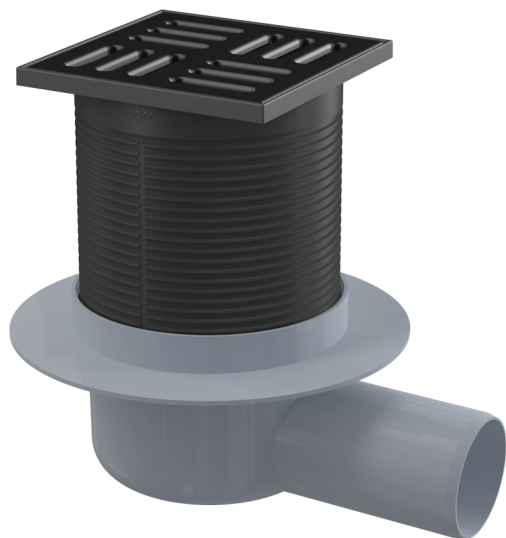

APV31BLACK

Podni slivnik 105×105/50 mm bočni, nerđajuća rešetka crna-mat, sifon sa zatvaračem mirisa SMART

Primena

Za pristup invalidskim kolicima
Za drenažu podnih tuševa
Za unutrašnjost, gde se ne očekuje redovna upotreba slivnika (vešernice, kotlanice, podrumi)

Karakteristike

- Boja: crna-mat
- Bočna veza na odvod Ø50 mm
- Izolacioni okovratnik za priključak na hidroizolaciju zgrade
- SMART kombinovani sifon za mirise
- Kompatibilnost s delovima podnih slivnika uključujući mokri, suvi i kombinovani sifon za mirise SMART
- Materijal: nerđajući čelik AISI 304, DIN 1.4301
- Materijal: polipropilen otporan na mehanička, hemijska i termička oštećenja
- Rešetka od nerđajućeg čelika 102×102×5 mm
- Vodeni stub i mehanička klapna efikasno sprečavaju prodiranje mirisa iz kanalizacije
- Visinski podesivo grlo 9–95 mm

Obim isporuke

- Dizajn rešetke od nerđajućeg čelika
- Grlo podnog slivnika 105×105 mm
- SMART kombinovani sifon za mirise
- Set zaptivki
- Telo podnog slivnika Ø50 mm, bočni izlaz

Broj porudžbine, Logističke informacije