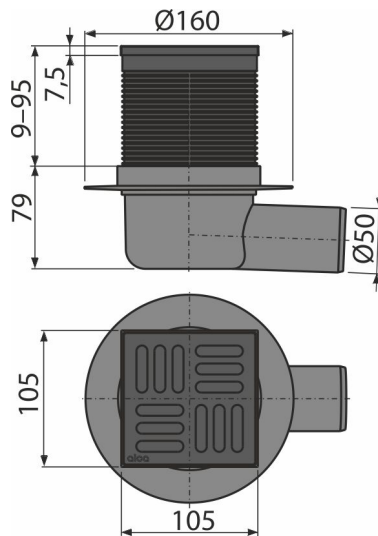

APV31BLACK

Podni slivnik 105×105/50 mm bočni, nerđajuća rešetka crna-mat, sifon sa zatvaračem mirisa SMART

Primena

Za pristup invalidskim kolicima
Za drenažu podnih tuševa
Za unutrašnjost, gde se ne očekuje redovna upotreba slivnika (vešernice, kotlanice, podrumi)

Karakteristike

- Boja: crna-mat
- Bočna veza na odvod Ø50 mm
- Izolacioni okovratnik za priključak na hidroizolaciju zgrade
- SMART kombinovani sifon za mirise
- Kompatibilnost s delovima podnih slivnika uključujući mokri, suvi i kombinovani sifon za mirise SMART
- Materijal: nerđajući čelik AISI 304, DIN 1.4301
- Materijal: polipropilen otporan na mehanička, hemijska i termička oštećenja
- Rešetka od nerđajućeg čelika 102×102×5 mm
- Vodeni stub i mehanička klapna efikasno sprečavaju prodiranje mirisa iz kanalizacije
- Visinski podesivo grlo 9–95 mm

Obim isporuke

- Dizajn rešetke od nerđajućeg čelika
- Grlo podnog slivnika 105×105 mm
- SMART kombinovani sifon za mirise
- Set zaptivki
- Telo podnog slivnika Ø50 mm, bočni izlaz

Broj porudžbine, Logističke informacije

Norme

EN 1253

Tehničke specifikacije

- Ukupna visina instalacije 88-174 mm
- Prečnik odvodne cevi 50 mm
- Protok ulazne rešetke 37 l/min
- Klasa opterećenja K3 300 kg
- Sifon za mirise 30 mm