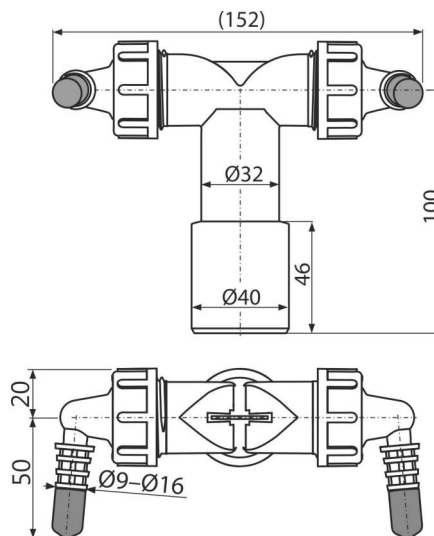

P157Z

Dvojité kolienko G1"/8-16 s klapkami, DN40

Použitie

Pre napojenie až dvoch spotrebičov
Pre pripojenie odpadu k rôznym zariadeniam

Vlastnosti

- Kolienko na napojenie spotrebičov - sušičky, kotly, klimatizácia, rekuperácia atď.
- Klapky s prepážkou slúžia na usmernenie prúdu vody do odpadu
- Materiál: polypropylén
- Priame napojenie na HT Ø40/Ø32 mm – bez nutnosti dodatočnej montáže sifónu pri inštalácii ďalšieho spotrebiča
- Zátka slúži na zaslepenie kolienka, ak nie je používané

Rozsah dodávky

- Kolienko 8 - 16 mm 2 ks
- Telo kolienka
- Tesnenie
- Tesnenie kolienka 2 ks
- Zátka 1 ks
- Spätná klapka 2 ks

Objednací kód, Logistické informácie

Kód	EAN	Hmotnosť (kus balenie paleta)	Rozmer (kus balenie)	Množstvo (balenie paleta)
P157Z	8595580574949	0,10 5,14 163,9 kg	152x70x120 590x390x240 mm	50 1400 ks

Záruky

2/2 rokov *

Technické parametre

- Pripojka na hadice 8-16 mm
- Závit pre pripojenie k sifónu 1"