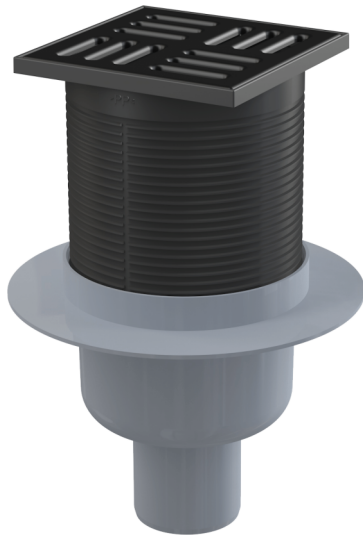

# APV32BLACK

Bodenablauf 105×105/50 mm mit einem senkrechten Abgang, Edelstahl Rost Schwarz-Matt, Kombi-Geruchsverschluss SMART

## Anwendung

Für barrierefreien Zugang  
Zur Entwässerung der Fußbodenebene  
Für innere Räume, wo eine regelmäßige des Abflaus nicht zu erwarten ist  
(Waschküchen, Kesselräume, Keller)

## Eigenschaften

- Farbe: Schwarz-Matt
- Seitlicher Anschluss an einen Ablauf Ø50 mm
- der Isolationskragen für die Anbindung an die Wasserdämmung des Baus
- der Kombi-Geruchsverschluss SMART
- Kompatibilität mit den Teilen von Duschrinnen inklusive des Wasser-, Trockengeruchsverschlusses und des kombinierten Geruchsverschlusses SMART
- Material Polypropylen: gegen mechanische, chemische und thermische Beschädigung beständig
- Material: rostfreier Stahl AISI 304, DIN 1.4301
- Siphon ermöglicht die perfekte Reinhaltung, bis zum Abflussrohr
- Gitter aus Edelstahl 102×102×5 mm
- Die Wassersäule und mechanische Rückschlagklappe verhindern wirksamer ein Durchdringen von Gerüchen aus der Kanalisation
- Höhenverstellbarer Stutzen 9-95 mm

## Verpackungsinhalt

- Designgitter aus Edelstahl
- Bodenablauf Aufsatz 105×105 mm
- der Kombi-Geruchsverschluss SMART
- Dichtungssatz
- Bodenablaufkörper senkrecht Ø50 mm