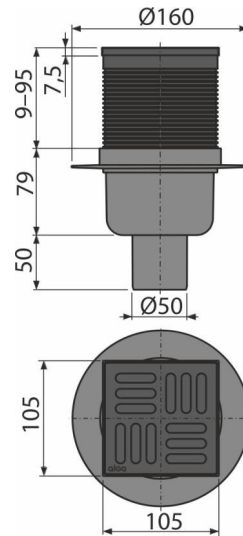

# APV32BLACK

Bodenablauf 105×105/50 mm mit einem senkrechten Abgang, Edelstahl Rost Schwarz-Matt, Kombi-Geruchsverschluss SMART

## Eigenschaften

- Farbe: Schwarz-Matt
- Seitlicher Anschluss an einen Ablauf Ø50 mm
- der Isolationskragen für die Anbindung an die Wasserdämmung des Baus
- der Kombi-Geruchsverschluss SMART
- Kompatibilität mit den Teilen von Duschrinnen inklusive des Wasser-, Trockengeruchsverschlusses und des kombinierten Geruchsverschlusses SMART
- Material Polypropylen: gegen mechanische, chemische und thermische Beschädigung beständig
- Material: rostfreier Stahl AISI 304, DIN 1.4301
- Siphon ermöglicht die perfekte Reinhaltung, bis zum Abflussrohr
- Gitter aus Edelstahl 102×102×5 mm
- Die Wassersäule und mechanische Rückschlagklappe verhindern wirksamer ein Durchdringen von Gerüchen aus der Kanalisation
- Höhenverstellbarer Stutzen 9-95 mm

## Bestellnummer, Logistische Informationen

Code	EAN	Gewicht (stück   menge   palette)	Maße (stück   menge)	Verpackung (menge   palette)
APV32BLACK	8595580574956	0,45   9,05   164,8 kg	160×160×138   590×430×390 mm	20   320 Stk.

## Technische Parameter

- Gesamte Bauhöhe 138-224 mm
- Abfallrohrleitung Ø 50 mm
- Durchfluss mit Einlaufgitter 37 l/min
- die Belastungsklasse K3 300 kg
- der Geruchsverschluss 30 mm