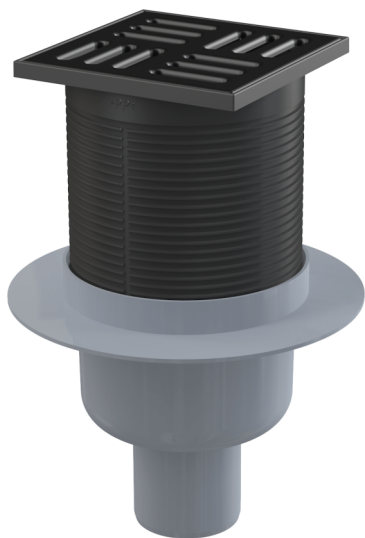

APV32BLACK

Sifon pardoseală 105×105/50 mm ieșire verticală, grătar din oțel inoxidabil negru-mat, sistem de reținere a mirosurilor combinat SMART

Aplicație

Acces pentru scaune cu rotile
Pentru evacuarea apei din incinta de duș
Pentru spații tehnice în care utilizarea sifonului nu se face des sau la interval regulat (spălătorie, cameră centrală, pivnițe)

Caracteristici

- Culoare: negru-mat
- Conectare laterală la evacuare – Ø50 mm
- Guler de izolație pentru conectarea la sistemul de impermeabilizare al clădirii
- Sifon anti miros combinat SMART
- Compatibilitatea cu sifoanele de pardoseală include sifon anti-miros SMART, umed sau uscat
- Material: polipropilenă rezistentă la șocuri mecanice, chimice sau termice
- Material: oțel inoxidabil AISI 304, DIN 1.4301
- Sifonul se poate curăța complet, până la țeava de evacuare
- Grătar din oțel inoxidabil 102×102×5 mm
- Coloană de apă și clapeta mecanică previn eficient mirosurile din canalizare
- Guler reglabil pe înălțime 9–95 mm

Conținutul pachetului

- Grătar design din oțel inoxidabil
- Guler sifon de pardoseală 105×105 mm
- Sifon anti miros combinat SMART
- Kit de etanșare
- Corpul sifonului Ø50, evacuare verticală

Detalii pentru comandă, Informații logistice

Parametrii tehnici

- Înălțime totală de instalare 138-224 mm
- Diametrul țevii Deșeuri 50 mm
- Debit de apă admis de grătar 37 l/min
- Clasa de sarcină – K3 300 kg
- Sifon anti miros 30 mm