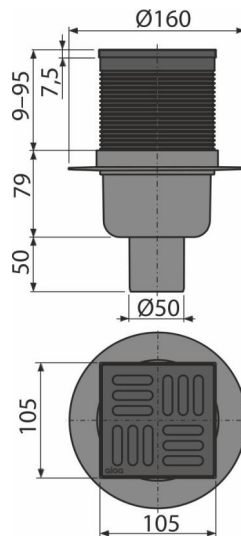

APV32BLACK

Sifon pardoseală 105×105/50 mm ieșire verticală, grătar din oțel inoxidabil negru-mat, sistem de reținere a mirosurilor combinat SMART

Aplicație

Acces pentru scaune cu rotile
Pentru evacuarea apei din incinta de duș
Pentru spații tehnice în care utilizarea sifonului nu se face des sau la interval regulat (spălătorie, cameră centrală, pivnițe)

Caracteristici

- Culoare: negru-mat
- Conectare laterală la evacuare – Ø50 mm
- Guler de izolație pentru conectarea la sistemul de impermeabilizare al clădirii
- Sifon anti miros combinat SMART
- Compatibilitatea cu sifoanele de pardoseală include sifon anti-miros SMART, umed sau uscat
- Material: polipropilenă rezistentă la șocuri mecanice, chimice sau termice
- Material: oțel inoxidabil AISI 304, DIN 1.4301
- Sifonul se poate curăța complet, până la țeava de evacuare
- Grătar din oțel inoxidabil 102×102×5 mm
- Coloană de apă și clapeta mecanică previn eficient mirosurile din canalizare
- Guler reglabil pe înălțime 9–95 mm

Cod	EAN	Greutate (buc ambalare palet)	Dimensiuni (buc ambalare)	Cantitate (ambalare palet)
APV32BLACK	8595580574956	0,45 9,05 164,8 kg	160×160×138 590×430×390 mm	20 320 buc

Garanție

2/6 ani *

Norme

EN 1253

Parametrii tehnici

- Înălțime totală de instalare 138-224 mm
- Diametrul țevii Deșeuri 50 mm
- Debit de apă admis de grătar 37 l/min
- Clasa de sarcină – K3 300 kg
- Sifon anti miros 30 mm