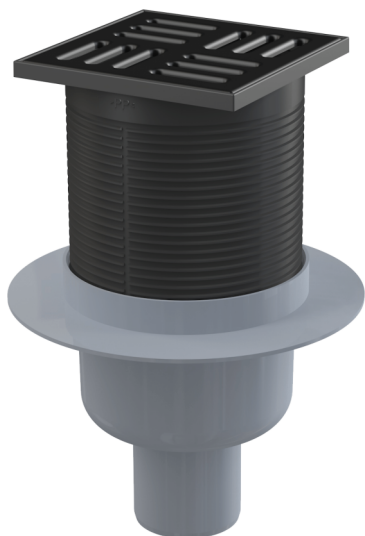

APV32BLACK

Sifon pardoseală 105×105/50 mm ieșire verticală, grătar din oțel inoxidabil negru-mat, sistem de reținere a mirosurilor combinat SMART

Aplicație

Acces pentru scaune cu rotile
Pentru evacuarea apei din incinta de duș
Pentru spații tehnice în care utilizarea sifonului nu se face des sau la interval regulat (spălătorie, cameră centrală, pivnițe)

Caracteristici

- Culoare: negru-mat
- Conectare laterală la evacuare – Ø50 mm
- Guler de izolație pentru conectarea la sistemul de impermeabilizare al clădirii
- Sifon anti miros combinat SMART
- Compatibilitatea cu sifoanele de pardoseală include sifon anti-miros SMART, umed sau uscat
- Material: polipropilenă rezistentă la șocuri mecanice, chimice sau termice
- Material: oțel inoxidabil AISI 304, DIN 1.4301
- Sifonul se poate curăța complet, până la țeava de evacuare
- Grătar din oțel inoxidabil 102×102×5 mm
- Coloană de apă și clapeta mecanică previn eficient mirosurile din canalizare
- Guler reglabil pe înălțime 9–95 mm

Conținutul pachetului

- Grătar design din oțel inoxidabil
- Guler sifon de pardoseală 105×105 mm
- Sifon anti miros combinat SMART
- Kit de etanșare
- Corpul sifonului Ø50, evacuare verticală

Detalii pentru comandă, Informații logistice

Parametrii tehnici

- Înălțime totală de instalare 138-224 mm
- Diametrul țevii Deșeuri 50 mm
- Debit de apă admis de grătar 37 l/min
- Clasa de sarcină – K3 300 kg
- Sifon anti miros 30 mm