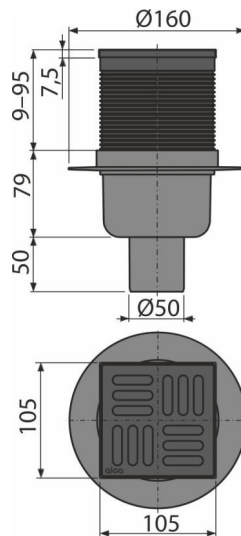

APV32BLACK

Podlahová vpusť 105×105/50 mm priama, mriežka nerez čierna-mat, kombinovaná zápachová uzáverka SMART

Použitie

- Pre bezbariérový prístup
- Pre odvodnenie v úrovni podlahy
- Pre vnútorné priestory, kde sa neočakáva pravidelné využitie vpuste (prádelne, kotolne, pivnice)

Vlastnosti

- Farba: čierna-mat
- Bočné napojenie na odpad Ø50 mm
- Izolačný límeč pre napojenie na hydroizoláciu stavby
- Kombinovaná zápachová uzáverka SMART
- Kompatibilita s dielcami podlahových vpustí vrátane vodnej, suchej a kombinovanej zápachovej uzáverky SMART
- Materiál: polypropylén odolný voči mechanickému, chemickému a tepelnému poškodeniu
- Materiál: nerezová oceľ AISI 304, DIN 1.4301
- Mechanicky čistiteľný sifón až po odpadovú trubicu
- Nerezová mriežka 102×102×5 mm
- Vodný stĺpec a mechanická klapka účinnejšie zabraňujú prenikaniu zápachu z kanalizácie
- Výškovo upraviteľné hrdlo 9–95 mm

Rozsah dodávky

- Dizajnová nerezová mriežka
- Hrdlo vpuste 105×105 mm
- Kombinovaná zápachová uzáverka SMART
- Súprava tesnenia
- Telo vpuste priame Ø50 mm

Objednací kód, Logistické informácie

Kód	EAN	Hmotnosť (kus balenie paleta)	Rozmer (kus balenie)	Množstvo (balenie paleta)
APV32BLACK	8595580574956	0,45 9,05 164,8 kg	160×160×138 590×430×390 mm	20 320 ks

Záruky
2/6 rokov * Normy
EN 1253

Technické parametre

- Celková stavebná výška 138-224 mm
- Odpadové potrubie priemer 50 mm
- Prietok s vtokovou mriežkou 37 l/min
- Trieda zaťaženia K3 300 kg
- Zápachová uzáverka 30 mm