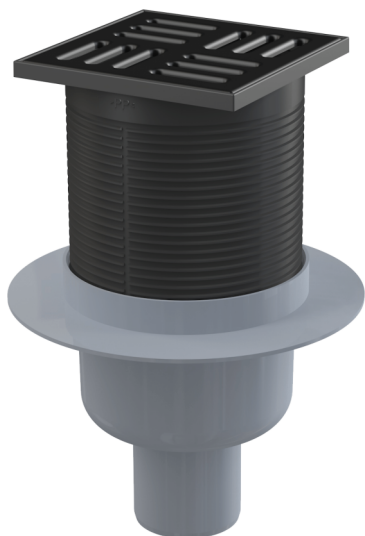

APV32BLACK

Podlahová vpusť 105×105/50 mm priama, mriežka nerez čierna-mat, kombinovaná zápachová uzáverka SMART

Použitie

- Pre bezbariérový prístup
- Pre odvodnenie v úrovni podlahy
- Pre vnútorné priestory, kde sa neočakáva pravidelné využitie vpuste (prádelne, kotolne, pivnice)

Vlastnosti

- Farba: čierna-mat
- Bočné napojenie na odpad Ø50 mm
- Izolačný límeč pre napojenie na hydroizoláciu stavby
- Kombinovaná zápachová uzáverka SMART
- Kompatibilita s dielcami podlahových vpustí vrátane vodnej, suchej a kombinovanej zápachovej uzáverky SMART
- Materiál: polypropylén odolný voči mechanickému, chemickému a tepelnému poškodeniu
- Materiál: nerezová oceľ AISI 304, DIN 1.4301
- Mechanicky čistiteľný sifón až po odpadovú trubicu
- Nerezová mriežka 102×102×5 mm
- Vodný stĺpec a mechanická klapka účinnejšie zabraňujú prenikaniu zápachu z kanalizácie
- Výškovo upraviteľné hrdlo 9–95 mm

Rozsah dodávky

- Dizajnová nerezová mriežka
- Hrdlo vpuste 105×105 mm
- Kombinovaná zápachová uzáverka SMART
- Súprava tesnenia
- Telo vpuste priame Ø50 mm

Objednací kód, Logistické informácie

Kód	EAN	Hmotnosť (kus balenie paleta)	Rozmer (kus balenie)	Množstvo (balenie paleta)
APV32BLACK	8595580574956	0,45 9,05 164,8 kg	160×160×138 590×430×390 mm	20 320 ks

Záruky
2/6 rokov * Normy
EN 1253

Technické parametre

- Celková stavebná výška 138-224 mm
- Odpadové potrubie priemer 50 mm
- Prietok s vtokovou mriežkou 37 l/min
- Trieda zaťaženia K3 300 kg
- Zápachová uzáverka 30 mm