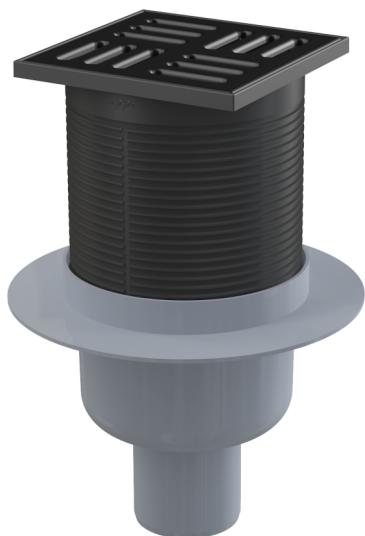

APV32BLACK

Зливний трап 105×105/50 мм прямий стік, решітка з нержавіючої сталі, чорний-мат, гідрозатвор комбінований SMART

Галузь застосування

Для безбар'єрного доступу
Для водовідведення на рівні підлоги
Для внутрішніх приміщень, де не очікується регулярне використання зливного трапа (пральні, котельні, підвали)

Характеристика

- Колір: чорний-мат
- Бокове підключення до каналізаційного стоку Ø50 мм
- Ізоляційний комір для зручного монтажу гідроізоляції підлоги
- Гідрозатвор – комбінований SMART
- Сумісність з іншими складовими частинами зливного трапа, включно мокрого, сухого і комбінованого гідрозатвори SMART
- Матеріал: поліпропілен, стійкий до механічних, хімічних і термічних пошкоджень
- Матеріал: нержавіюча сталь AISI 304, DIN 1.4301
- Вручну легко чиститься сифон, аж до стічної труби
- Решітка з нержавіючої сталі 102×102×5 мм
- Водяний стовп і механічна заслінка ефективно перешкоджають проникненню неприємного запаху з каналізації
- Регульована по висоті горловина 9–95 мм

Зміст комплекту

- Дизайн-решітка з нержавіючої сталі
- Горловина зливного трапа 105×105 мм
- Гідрозатвор – комбінований SMART
- Комплект прокладок
- Корпус зливного трапа з прямим підключенням до стоку Ø50 мм