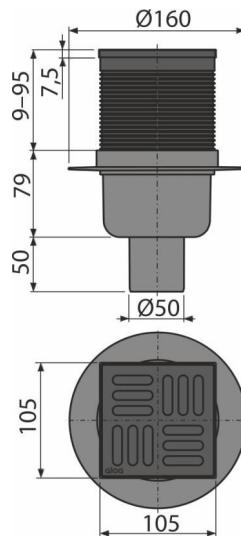

APV32BLACK

Зливний трап 105×105/50 мм прямий стік, решітка з нержавіючої сталі, чорний-мат, гідрозатвор комбінований SMART

Галузь застосування

Для безбар'єрного доступу
Для водовідведення на рівні підлоги
Для внутрішніх приміщень, де не очікується регулярне використання зливного трапа (пральні, котельні, підвали)

Характеристика

- Колір: чорний-мат
- Бокове підключення до каналізаційного стоку Ø50 мм
- Ізоляційний комір для зручного монтажу гідроізоляції підлоги
- Гідрозатвор – комбінований SMART
- Сумісність з іншими складовими частинами зливного трапа, включно мокрого, сухого і комбінованого гідрозатвори SMART
- Матеріал: поліпропілен, стійкий до механічних, хімічних і термічних пошкоджень
- Матеріал: нержавіюча сталь AISI 304, DIN 1.4301
- Вручну легко чиститься сифон, аж до стічної труби
- Решітка з нержавіючої сталі 102×102×5 мм
- Водяний стовп і механічна заслінка ефективно перешкоджають проникненню неприємного запаху з каналізації
- Регульована по висоті горловина 9–95 мм

Зміст комплекту

- Дизайн-решітка з нержавіючої сталі
- Горловина зливного трапа 105×105 мм
- Гідрозатвор – комбінований SMART
- Комплект прокладок
- Корпус зливного трапа з прямим підключенням до стоку Ø50 мм

Гарантія 2/6 років * Властивості EN 1253

Технічні характеристики

- Загальна висота монтажу 138-224 мм
- Стічна труба 50 мм
- Швидкість стоку води 37 l/min
- Клас навантаження K3 300 kg
- Гідрозатвор 30 мм