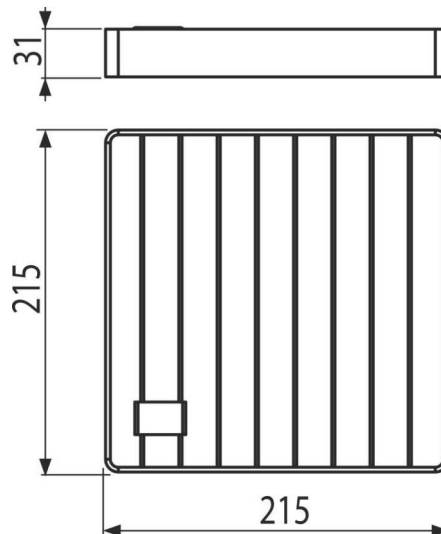

# APR-R31-250-250

Krycí rošt pre vpuste APR7, nerez AISI 304

## Vlastnosti

- Krycí rošt z nerezovej ocele (zvyšenie materiálu morením a pasiváciou), tento proces garantuje, že si nerezová oceľ aj po niekoľkých rokoch uchová svoje vlastnosti a spoľahlivú funkciu
- Materiál roštu: nerezová oceľ 5 mm, DIN 1.4301
- Rozmer roštu 215×215 mm

## Objednací kód, Logistické informácie

Kód	EAN	Hmotnosť (kus   balenie   paleta)	Rozmer (kus   balenie)	Množstvo (balenie   paleta)
APR-R31-250-250	8595580575748	3,00   3,00   - kg	215×215×31   mm	1   - ps