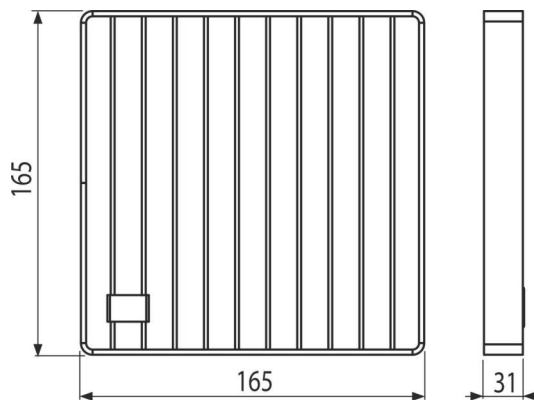

APR-R31-200-200

Fedrács 200×200 pontlefolyóhoz, AISI 304 rozsdamentes acél

Alkalmazás

APR1 -es ipari padlóösszefolyóhoz

Jellemzők

- Fedrács rozsdamentes acélból (pácolással és passzíválással nemesített anyag), ez a folyamat garantálja a rozsdamentes acél több évre szóló minőségét és megbízható működését
- A rács anyaga: rozsdamentes acél 5 mm, DIN 1.4301
- A rács mérete 165 × 165 mm

Csomag tartalma

- Rács

Rendelési szám, Logisztikai információk

Kód	EAN	Súly (db csomagolás paletta)	Méret (db csomagolás)	Mennyiség (csomagolás paletta)
APR-R31-200-200	8595580575762	1,60 1,60 - kg	165×165×31 165×165×31 mm	1 - db