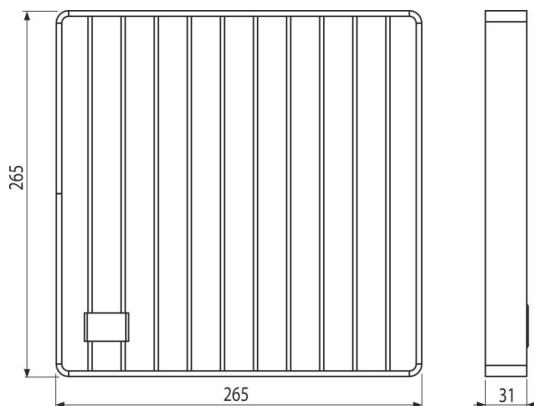

APR-R31-300-300

Krycí rošt pro bodovou vpust 300×300, nerez AISI 304

Použití

Pro průmyslovou vpust APR1

Vlastnosti

- Krycí rošt z nerezové oceli (zúšlechtnění materiálu mořením a pasivací), tento proces garantuje, že si nerezová ocel i po několika letech uchová své vlastnosti a spolehlivou funkci
- Materiál roštu: nerezová ocel 5 mm, DIN 1.4301
- Rozměr roštu 265×265 mm

Rozsah dodávky

- Rošt

Objednávací kód, Logistické informace

Kód	EAN	Hmotnost (kus balení paleta)	Rozměr (kus balení)	Množství (balení paleta)
APR-R31-300-300	8595580575779	4,50 4,50 - kg	265×265×31 265×265×31 mm	1 - ks