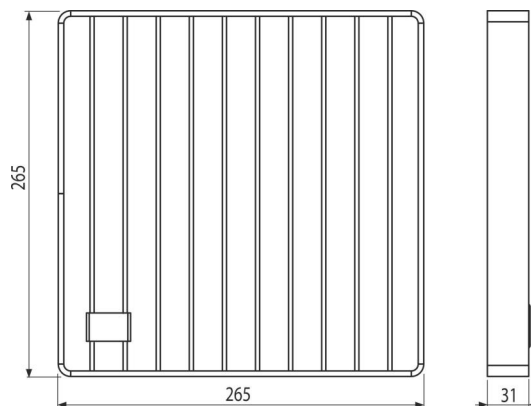

# APR-R31-300-300

Krycí rošt pro bodovou vpust 300×300, nerez AISI 304

## Vlastnosti

- Krycí rošt z nerezové oceli (zúšlechtnění materiálu mořením a pasivací), tento proces garantuje, že si nerezová ocel i po několika letech uchová své vlastnosti a spolehlivou funkci
- Materiál roštu: nerezová ocel 5 mm, DIN 1.4301
- Rozměr roštu 265×265 mm

## Objednávací kód, Logistické informace

Kód	EAN	Hmotnost (kus   balení   paleta)	Rozměr (kus   balení)	Množství (balení   paleta)
APR-R31-300-300	8595580575779	4,50   4,50   - kg	265×265×31   265×265×31 mm	1   - ks