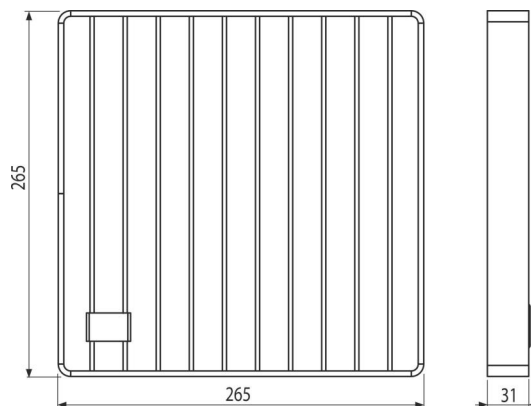

APR-R31-300-300

Fedrács 300×300 pontlefolyóhoz, AISI 304 rozsdamentes acél

Alkalmazás

APR1 -es ipari padlóösszefolyóhoz

Jellemzők

- Fedrács rozsdamentes acélból (pácolással és passzíválással nemesített anyag), ez a folyamat garantálja a rozsdamentes acél több évre szóló minőségét és megbízható működését
- A rács anyaga: rozsdamentes acél 5 mm, DIN 1.4301
- A rács mérete 265 × 265 mm

Csomag tartalma

- Rács

Rendelési szám, Logisztikai információk

Kód	EAN	Súly (db csomagolás paletta)	Méret (db csomagolás)	Mennyiség (csomagolás paletta)
APR-R31-300-300	8595580575779	4,50 4,50 - kg	265×265×31 265×265×31 mm	1 - db