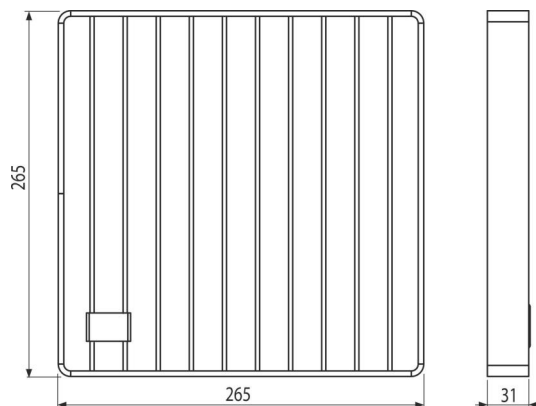

APR-R31-300-300

Fedrács 300×300 pontleflyóhoz, AISI 304 rozsdamentes acél

Alkalmazás

APR1 -es ipari padlóösszefolyóhoz

Jellemzők

- Fedrács rozsdamentes acélból (pácolással és passzivalással nemesített anyag), ez a folyamat garantálja a rozsdamentes acél több évre szóló minőségét és megbízható működését
- A rács anyaga: rozsdamentes acél 5 mm, DIN 1.4301
- A rács mérete 265 × 265 mm

Csomag tartalma

- Rács

Rendelési szám, Logisztikai információk

Kód	EAN	Súly (db csomagolás paletta)	Méret (db csomagolás)	Mennyiség (csomagolás paletta)
APR-R31-300-300	8595580575779	4,50 4,50 - kg	265×265×31 265×265×31 mm	1 - db