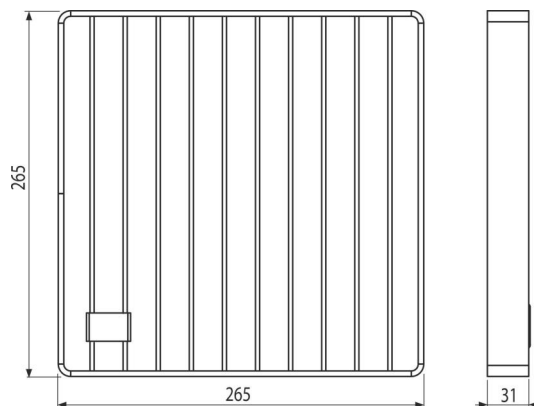

APR-R31-300-300

Krycí rošt pre bodovú vpusť 300×300, nerez AISI 304

Použitie

Pre priemyselnú vpusť APR1

Vlastnosti

- Krycí rošt z nerezovej ocele (zušľachtenie materiálu morením a pasiváciou), tento proces garantuje, že si nerezová oceľ aj po niekoľkých rokoch uchová svoje vlastnosti a spoľahlivú funkciu
- Materiál roštu: nerezová oceľ 5 mm, DIN 1.4301
- Rozmer roštu 265×265 mm

Rozsah dodávky

- Rošt

Objednací kód, Logistické informácie

| Kód | EAN | Hmotnosť (kus balenie paleta) | Rozmer (kus balenie) | Množstvo (balenie paleta) |
|-----------------|---------------|--------------------------------------|----------------------------|--------------------------------|
| APR-R31-300-300 | 8595580575779 | 4,50 4,50 - kg | 265×265×31 265×265×31 mm | 1 - ps |