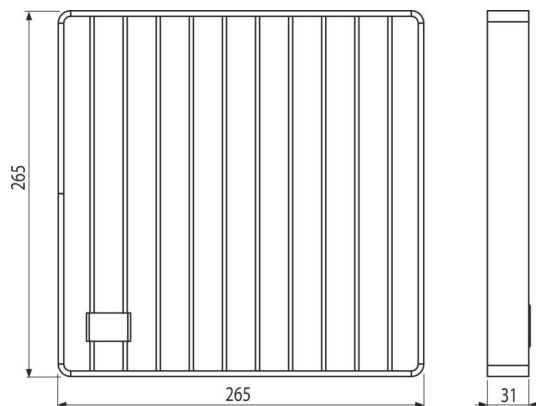

APR-R31-300-300

Krycí rošt pre bodovú vpust 300×300, nerez AISI 304

Použitie

Pre priemyselnú vpusť APR1

Vlastnosti

- Krycí rošt z nerezovej ocele (zušľachtenie materiálu morením a pasiváciou), tento proces garantuje, že si nerezová oceľ aj po niekoľkých rokoch uchová svoje vlastnosti a spoľahlivú funkciu
- Materiál roštu: nerezová oceľ 5 mm, DIN 1.4301
- Rozmer roštu 265×265 mm

Rozsah dodávky

- Rošt

Objednací kód, Logistické informácie

Kód	EAN	Hmotnosť (kus balenie paleta)	Rozmer (kus balenie)	Množstvo (balenie paleta)
APR-R31-300-300	8595580575779	4,50 4,50 - kg	265×265×31 265×265×31 mm	1 - ps