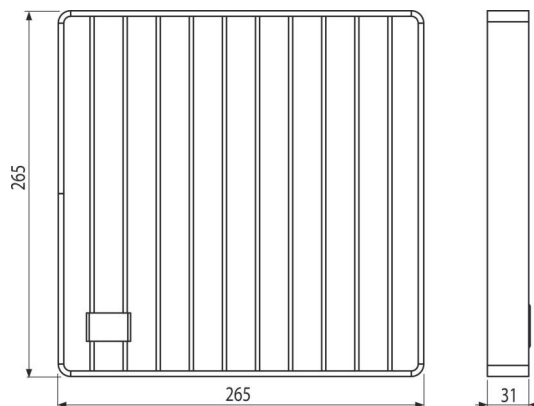

# APR-R32-300-300

Krycí rošt pre bodovú vpusť 300×300, nerez AISI 316L

## Vlastnosti

- Krycí rošt z nerezovej ocele (zušľachtenie materiálu morením a pasiváciou), tento proces garantuje, že si nerezová oceľ aj po niekoľkých rokoch uchová svoje vlastnosti a spoľahlivú funkciu
- Materiál roštu: nerezová oceľ 5 mm, DIN 1.4404
- Rozmer roštu 265×265 mm

## Objednací kód, Logistické informácie

Kód	EAN	Hmotnosť (kus   balenie   paleta)	Rozmer (kus   balenie)	Množstvo (balenie   paleta)
APR-R32-300-300	8595580575793	4,50   4,50   - kg	265×265×31   265×265×31 mm	1   - ps