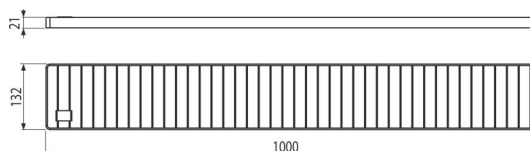

APR-R31-1000-135

Krycí rošt pro krabicový žlab 1 m, nerez AISI 304

Použití

Pro průmyslové krabicové žlaby

Vlastnosti

- Materiál roštu: nerezová ocel 5 mm, DIN 1.4301
- Nerezová ocel zušlechťena mořením a pasivací, tento proces garantuje, že si materiál krabicového žlabu i po několika letech uchová své vlastnosti a spolehlivou funkci
- Rozměr roštu 1000×135mm

Rozsah dodávky

- Rošt

Objednávací kód, Logistické informace

Kód	EAN	Hmotnost (kus balení paleta)	Rozměr (kus balení)	Množství (balení paleta)
APR-R31-1000-135	8595580575847	6,00 6,00 - kg	1000×132×21 mm	1 - ks

Záruky 2/5 let *	Celní kód 73269098	Normy ČSN EN 1253-1
----------------------------	------------------------------	-------------------------------

Technické parametry

- Zátěžová zkouška L15 1500 kg