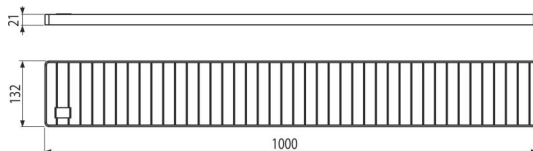

# APR-R31-1000-135

Krycí rošt pre krabicový žľab 1 m, nerez AISI 304

## Vlastnosti

- Materiál roštu: nerezová oceľ 5 mm, DIN 1.4301
- Nerezová oceľ zušľachtená morením a pasiváciou; tento proces garantuje, že si materiál krabicového žľabu uchová aj po niekoľkých rokoch svoje vlastnosti a spoľahlivú funkciu
- Rozmer roštu 1000×135mm