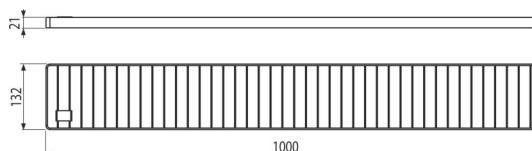

APR-R31-1000-135

Krycí rošt pre krabicový žľab 1 m, nerez AISI 304

Použitie

Pre priemyselné krabicové žľaby

Vlastnosti

- Materiál roštu: nerezová oceľ 5 mm, DIN 1.4301
- Nerezová oceľ zušľachtená morením a pasiváciou; tento proces garantuje, že si materiál krabicového žľabu uchová aj po niekoľkých rokoch svoje vlastnosti a spoľahlivú funkciu
- Rozmer roštu 1000×135mm

Rozsah dodávky

- Rošt

Objednací kód, Logistické informácie

Kód	EAN	Hmotnosť (kus balenie paleta)	Rozmer (kus balenie)	Množstvo (balenie paleta)
APR-R31-1000-135	8595580575847	6,00 6,00 - kg	1000×132×21 mm	1 - ps