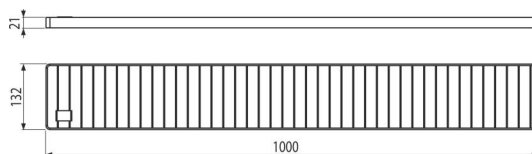

APR-R32-1000-135

Krycí rošt pre krabicový žľab 1 m, nerez AISI 316L

Použitie

Pre priemyselné krabicové žľaby

Vlastnosti

- Krycí rošt z nerezovej ocele (zúšľachtenie materiálu morením a pasiváciou, elektrochemické preleštenie), tento proces garantuje, že si nerezová oceľ aj po niekoľkých rokoch uchová svoje vlastnosti a spoľahlivú funkciu
- Materiál roštu: nerezová oceľ 5 mm, DIN 1.4404
- Rozmer roštu 1000×135 mm

Rozsah dodávky

- Rošt

Objednací kód, Logistické informácie

Kód	EAN	Hmotnosť (kus balenie paleta)	Rozmer (kus balenie)	Množstvo (balenie paleta)
APR-R32-1000-135	8595580575854	6,00 6,00 - kg	1000×132×21 mm	1 - ps