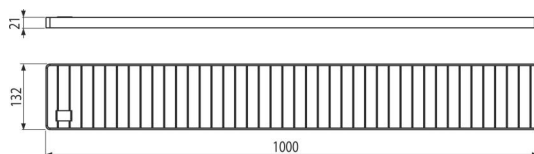

APR-R32-1000-135

Krycí rošt pre krabicový žľab 1 m, nerez AISI 316L

Použitie

Pre priemyselné krabicové žľaby

Vlastnosti

- Krycí rošt z nerezovej ocele (zúšľachtenie materiálu morením a pasiváciou, elektrochemické preleštenie), tento proces garantuje, že si nerezová oceľ aj po niekoľkých rokoch uchová svoje vlastnosti a spoľahlivú funkciu
- Materiál roštu: nerezová oceľ 5 mm, DIN 1.4404
- Rozmer roštu 1000×135 mm

Rozsah dodávky

- Rošt

Objednací kód, Logistické informácie

Kód	EAN	Hmotnosť (kus balenie paleta)	Rozmer (kus balenie)	Množstvo (balenie paleta)
APR-R32-1000-135	8595580575854	6,00 6,00 - kg	1000×132×21 mm	1 - ps