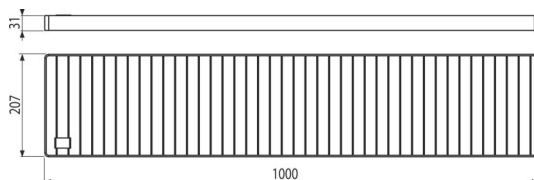

# APR-R31-1000-210

Krycí rošt pre krabicový žľab 1 m, nerez AISI 304

## Vlastnosti

- Materiál roštu: nerezová oceľ 5 mm, DIN 1.4301
- Nerezová oceľ zušľachtená morením a pasiváciou; tento proces garantuje, že si materiál krabicového žľabu uchová aj po niekoľkých rokoch svoje vlastnosti a spoľahlivú funkciu
- Rozmer roštu 1000×210 mm