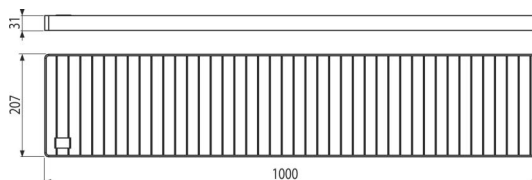

# APR-R31-1000-210

Krycí rošt pre krabicový žľab 1 m, nerez AISI 304

## Vlastnosti

- Materiál roštu: nerezová oceľ 5 mm, DIN 1.4301
- Nerezová oceľ zušľachtená morením a pasiváciou; tento proces garantuje, že si materiál krabicového žľabu uchová aj po niekoľkých rokoch svoje vlastnosti a spoľahlivú funkciu
- Rozmer roštu 1000x210 mm