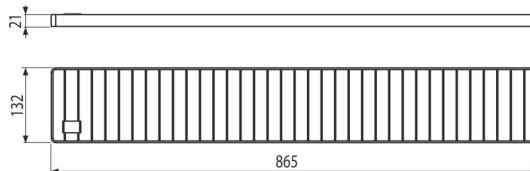

APR-R31-865-135

Krycí rošt pre krabicový žľab rohový, nerez AISI 304

Použitie

Pre priemyselné krabicové žľaby

Vlastnosti

- Krycí rošt z nerezovej ocele (zúšľachtenie materiálu morením a pasiváciou, elektrochemické preleštenie), tento proces garantuje, že si nerezová oceľ aj po niekoľkých rokoch uchová svoje vlastnosti a spoľahlivú funkciu
- Materiál roštu: nerezová oceľ 5 mm, DIN 1.4404
- Rozmer roštu 865×135 mm

Rozsah dodávky

- Rošt

Objednací kód, Logistické informácie

Kód	EAN	Hmotnosť (kus balenie paleta)	Rozmer (kus balenie)	Množstvo (balenie paleta)
APR-R31-865-135	8595580575885	5,18 5,18 - kg	865×132×21 mm	1 - ps