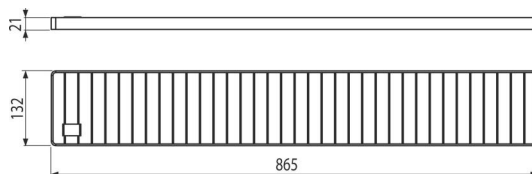

# APR-R32-865-135

Krycí rošt pre krabicový žľab rohový, nerez AISI 316L

## Vlastnosti

- Krycí rošt z nerezovej ocele (zúšľachtenie materiálu morením a pasiváciou, elektrochemické preleštenie), tento proces garantuje, že si nerezová oceľ aj po niekoľkých rokoch uchová svoje vlastnosti a spoľahlivú funkciu
- Materiál roštu: nerezová oceľ 5 mm, DIN 1.4404
- Rozmer roštu 865×135 mm