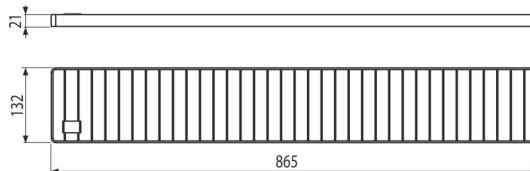

APR-R32-865-135

Krycí rošt pre krabicový žľab rohový, nerez AISI 316L

Použitie

Pre priemyselné krabicové žľaby

Vlastnosti

- Krycí rošt z nerezovej ocele (zúšľachtenie materiálu morením a pasiváciou, elektrochemické preleštenie), tento proces garantuje, že si nerezová oceľ aj po niekoľkých rokoch uchová svoje vlastnosti a spoľahlivú funkciu
- Materiál roštu: nerezová oceľ 5 mm, DIN 1.4404
- Rozmer roštu 865×135 mm

Rozsah dodávky

- Rošt

Objednací kód, Logistické informácie

Kód	EAN	Hmotnosť (kus balenie paleta)	Rozmer (kus balenie)	Množstvo (balenie paleta)
APR-R32-865-135	8595580575892	5,18 5,18 - kg	865×132×21 mm	1 - ps