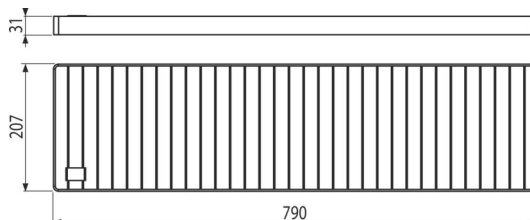

APR-R31-790-210

Krycí rošt pre krabicový žľab rohový, nerez AISI 304

Použitie

Pre priemyselné krabicové žľaby

Vlastnosti

- Krycí rošt z nerezovej ocele (zúšľachtenie materiálu morením a pasiváciou, elektrochemické preleštenie), tento proces garantuje, že si nerezová oceľ aj po niekoľkých rokoch uchová svoje vlastnosti a spoľahlivú funkciu
- Materiál roštu: nerezová oceľ 5 mm, DIN 1.4404
- Rozmer roštu 790x210mm

Rozsah dodávky

- Rošt

Objednací kód, Logistické informácie

Kód	EAN	Hmotnosť (kus balenie paleta)	Rozmer (kus balenie)	Množstvo (balenie paleta)
APR-R31-790-210	8595580575908	10,13 10,13 - kg	790x207x31 mm	1 - ps