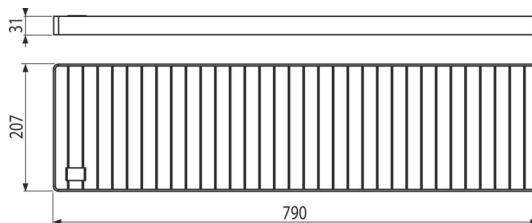

# APR-R32-790-210

Krycí rošt pre krabicový žľab rohový, nerez AISI 316L

## Vlastnosti

- Krycí rošt z nerezovej ocele (zúšľachtenie materiálu morením a pasiváciou, elektrochemické preleštenie), tento proces garantuje, že si nerezová oceľ aj po niekoľkých rokoch uchová svoje vlastnosti a spoľahlivú funkciu
- Materiál roštu: nerezová oceľ 5 mm, DIN 1.4404
- Rozmer roštu 790x210mm

## Objednací kód, Logistické informácie

Kód	EAN	Hmotnosť (kus   balenie   paleta)	Rozmer (kus   balenie)	Množstvo (balenie   paleta)
APR-R32-790-210	8595580575915	10,13   10,13   - kg	790x207x31   mm	1   - ps