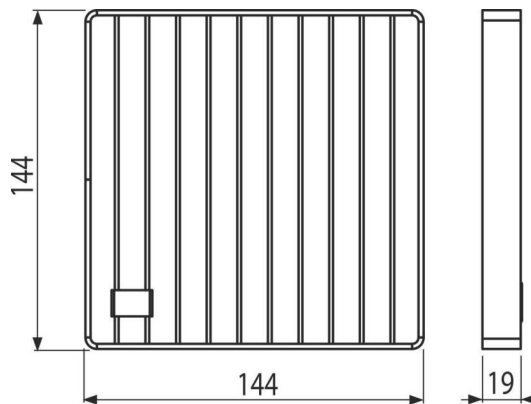

APR-R31-150-150

Fedrács 150×150 pontlefolyóhoz, AISI 304 rozsdamentes acél

Alkalmazás

APR1 -es ipari padlóösszefolyóhoz

Jellemzők

- Fedrács rozsdamentes acélból (pácolással és passzíválással nemesített anyag), ez a folyamat garantálja a rozsdamentes acél több évre szóló minőségét és megbízható működését
- A rács anyaga: rozsdamentes acél 5 mm, DIN 1.4301
- A rács mérete 144 × 144 mm

Csomag tartalma

- Rács

Rendelési szám, Logisztikai információk

Kód	EAN	Súly (db csomagolás paletta)	Méret (db csomagolás)	Mennyiség (csomagolás paletta)
APR-R31-150-150	8595580575922	1,00 1,00 - kg	144×144×19 144×144×19 mm	1 - db