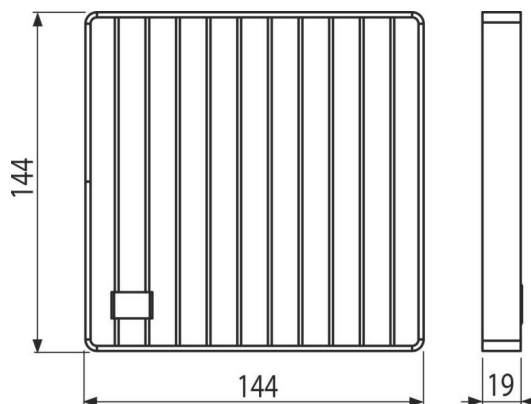

APR-R31-150-150

Krycí rošt pre bodovú vpusť 150×150, nerez AISI 304

Použitie

Pre priemyselnú vpusť APR1

Vlastnosti

- Krycí rošt z nerezovej ocele (zušľachtenie materiálu morením a pasiváciou), tento proces garantuje, že si nerezová oceľ aj po niekoľkých rokoch uchová svoje vlastnosti a spoľahlivú funkciu
- Materiál roštu: nerezová oceľ 5 mm, DIN 1.4301
- Rozmer roštu 144×144 mm

Rozsah dodávky

- Rošt

Objednací kód, Logistické informácie

Kód	EAN	Hmotnosť (kus balenie paleta)	Rozmer (kus balenie)	Množstvo (balenie paleta)
APR-R31-150-150	8595580575922	1,00 1,00 - kg	144×144×19 144×144×19 mm	1 - ps

Záruky 2/5 rokov * Colný kód 73269098

Normy EN 1253-1

Technické parametre

- Zátážová skúška 12500 kg