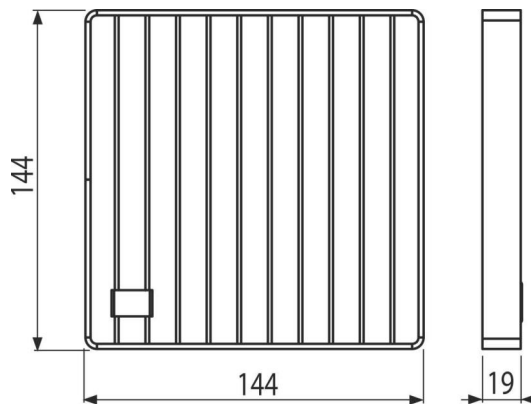

# APR-R32-150-150

Решетка за индустриален сифон 150x150, неръждаема стомана AISI 316L

### Характеристики

- Покривна решетка от неръждаема стомана (закалена с ецване и пасивиране), този процес гарантира, че неръждаемата стомана дори след години запазва своите свойства и надеждна работа
- Материал на решетката: неръждаема стомана 5 мм, DIN 1.4404
- Размер на решетката 144 x 144 мм

### Продуктов код, Логистична информация

Код	EAN	Тегло (брой   опаковка   палет)	Размери (брой   опаковка)	Количество (опаковка   палет)
APR-R32-150-150	8595580575939	1,00   1,00   - кг	144x144x19   144x144x19 мм	1   - бр