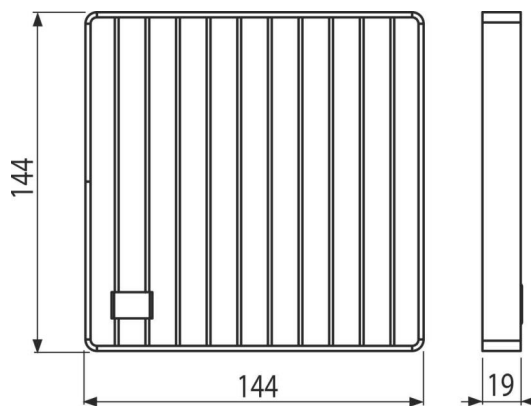

# APR-R32-150-150

Fedrács 150×150 pontleflyóhoz, AISI 316L rozsdamentes acél

#### Jellemzők

- Fedrács rozsdamentes acélból (pácolással és passzíválással nemesített anyag), ez a folyamat garantálja a rozsdamentes acél több évre szóló minőségét és megbízható működését
- A rács anyaga: rozsdamentes acél 5 mm, DIN 1.4404
- A rács mérete 144 × 144 mm

#### Rendelési szám, Logisztikai információk

Kód	EAN	Súly (db   csomagolás   paletta)	Méret (db   csomagolás)	Mennyiség (csomagolás   paletta)
APR-R32-150-150	8595580575939	1,00   1,00   - kg	144×144×19   144×144×19 mm	1   - db