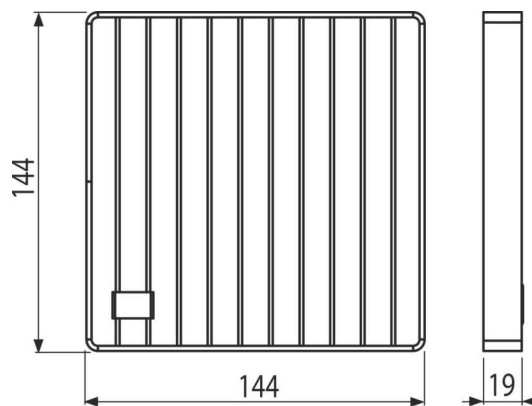

# APR-R32-150-150

Krycí rošt pre bodovú vpusť 150x150, nerez AISI 316L

## Vlastnosti

- Krycí rošt z nerezovej ocele (zušľachtenie materiálu morením a pasiváciou), tento proces garantuje, že si nerezová oceľ aj po niekoľkých rokoch uchová svoje vlastnosti a spoľahlivú funkciu
- Materiál roštu: nerezová oceľ 5 mm, DIN 1.4404
- Rozmer roštu 144x144 mm

## Objednací kód, Logistické informácie

Kód	EAN	Hmotnosť (kus   balenie   paleta)	Rozmer (kus   balenie)	Množstvo (balenie   paleta)
APR-R32-150-150	8595580575939	1,00   1,00   - kg	144x144x19   144x144x19 mm	1   - ps