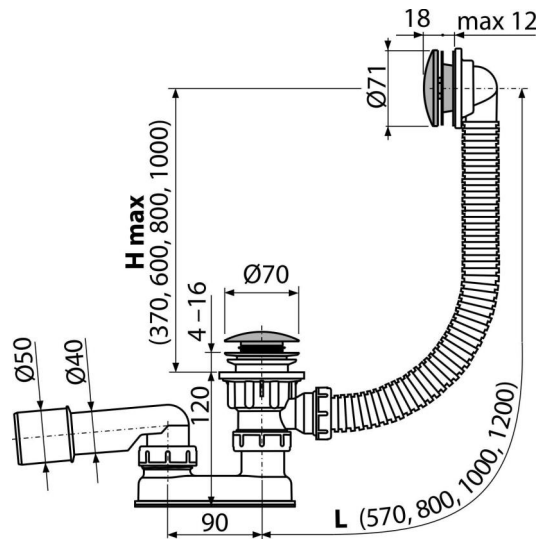

C504CKM

Syfon wannowy CLIK/CLAK, metal

Zastosowanie

- Do odprowadzania wody z wanny
- Do wanien z otworem wylotowym $\varnothing 52$ mm
- Do wanien o standardowych rozmiarach

Cechy

- Długość syfonu wannowego 57 cm
- Elastyczny wąż przelewowy
- Łatwe czyszczenie syfonu z góry – dzięki całkowicie wyjmowanemu odpływowi
- Zamknięcie odpływu za pomocą systemu CLICK/CLACK
- Syfon wannowy z przelewem
- Syfon z ruchomym kolanem

Zakres dostawy

- Klucz spustowy 6/4"
- Zestaw montażowy
- Chromowane metalowe sitko i pokrywa przelewu
- Korek metalowy chromowany
- Spust mosiężny chromowany
- Korpus syfonu z przelewem
- Formowane uszczelnienie
- Syfon z polipropylenu, odporny termicznie i chemicznie, spawany wzdłużnie

Numer zamówienia, Informacje logistyczne

Kod	EAN	Waga (sztuka pakowanie paleta)	Wymiary (sztuka pakowanie)	Ilość (pakowanie paleta)
C504CKM	8595580576448	0,73 14,59 253,5 kg	330x120x220 590x430x390 mm	20 320 szt

Gwarancje

2/3 lat

Normy

EN 274

Dane techniczne

- Odporność syfonu na ciśnienie 588 Pa
- Przepływ 48,6 l/min
- Przepływ przelewu 42 l/min
- Atest termiczny 95 °C
- Syfon 50 mm