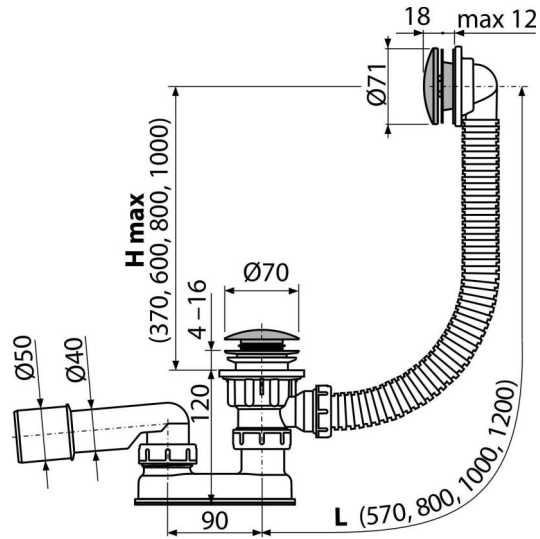

C504CKM

Syfon wannowy CLIK/CLAK, metal

Zastosowanie

- Do odprowadzania wody z wanny
- Do wanien z otworem wylotowym $\varnothing 52$ mm
- Do wanien o standardowych rozmiarach

Cechy

- Długość syfonu wannowego 57 cm
- Elastyczny wąż przelewowy
- Łatwe czyszczenie syfonu z góry – dzięki całkowicie wyjmowanemu odpływowi
- Zamknięcie odpływu za pomocą systemu CLICK/CLACK
- Syfon wannowy z przelewem
- Syfon z ruchomym kolanem

Zakres dostawy

- Klucz spustowy 6/4"
- Zestaw montażowy
- Chromowane metalowe sitko i pokrywa przelewu
- Korek metalowy chromowany
- Spust mosiężny chromowany
- Korpus syfonu z przelewem
- Formowane uszczelnienie
- Syfon z polipropylenu, odporny termicznie i chemicznie, spawany wzdłużnie

Numer zamówienia, Informacje logistyczne

Kod	EAN	Waga (sztuka pakowanie paleta)	Wymiary (sztuka pakowanie)	Ilość (pakowanie paleta)
C504CKM	8595580576448	0,73 14,59 253,5 kg	330x120x220 590x430x390 mm	20 320 szt

Gwarancje

2/3 lat

Kod celny

39229000

Normy

EN 274

Dane techniczne

- Odporność syfonu na ciśnienie 588 Pa
- Przepływ 48,6 l/min
- Przepływ przelewu 42 l/min
- Atest termiczny 95 °C
- Syfon 50 mm