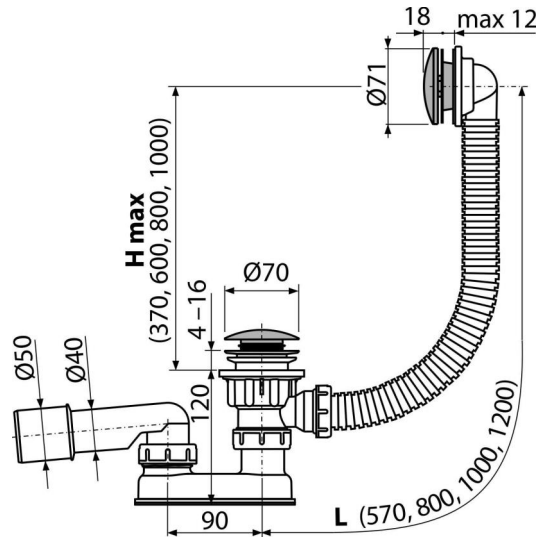

## C504CKM

Ventil cadă CLICK/CLACK cu sifon, metalic

### Aplicație

- Pentru a evacua apa din cadă
- Pentru căzi de baie cu scurgere de Ø52 mm
- Pentru căzi de baie cu dimensiuni standard

### Caracteristici

- Lungime sifon cadă 57 mm
- Preaplin cu țevă flexibilă
- Sifon ușor de curățat- datorită evacuării care este complet detașabilă
- Închiderea sifonului prin mecanism CLICK/CLACK
- Legătură pentru cadă cu preaplin
- Sifon anti miros umed cu cot rotativ

### Detalii pentru comandă, Informații logistice

Cod	EAN	Greutate (buc   ambalare   palet)	Dimensiuni (buc   ambalare)	Cantitate (ambalare   palet)
C504CKM	8595580576448	0,73   14,59   253,5 kg	330x120x220   590x430x390 mm	20   320 buc