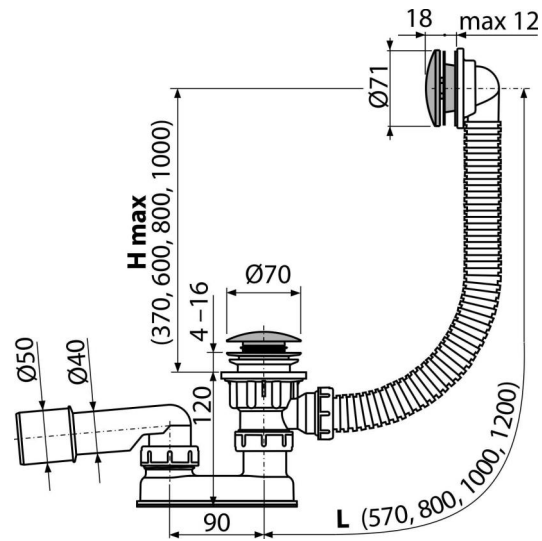

C504CKM

Ventil cadă CLICK/CLACK cu sifon, metalic

Aplicație

- Pentru a evacua apa din cadă
- Pentru căzi de baie cu scurgere de Ø52 mm
- Pentru căzi de baie cu dimensiuni standard

Caracteristici

- Lungime sifon cadă 57 mm
- Preaplin cu țevă flexibilă
- Sifon ușor de curățat- datorită evacuării care este complet detașabilă
- Închiderea sifonului prin mecanism CLICK/CLACK
- Legătură pentru cadă cu preaplin
- Sifon anti miros umed cu cot rotativ

Conținutul pachetului

- Cheie pentru evacuare 6/4"
- Kit de asamblare
- Grilă și capac preaplin din metal cromat
- Dop ventil din metal cromat
- Grilă ventil din alamă cromată
- Sifon cu preaplin
- Garnitură
- Sifon anti miros din polipropilenă, rezistent termic și chimic, sudat longitudinal

Detalii pentru comandă, Informații logistice

Cod	EAN	Greutate (buc ambalare palet)	Dimensiuni (buc ambalare)	Cantitate (ambalare palet)
C504CKM	8595580576448	0,73 14,59 253,5 kg	330x120x220 590x430x390 mm	20 320 buc

Garanție	Codul vamal	Norme
2/3 ani	39229000	EN 274

Parametrii tehnici

- Rezistența sifonului anti-miros la presiune 588 Pa
- Debit 48,6 l/min
- Debit 42 l/min
- Rezistența termică 95 °C
- Sifon anti miros 50 mm