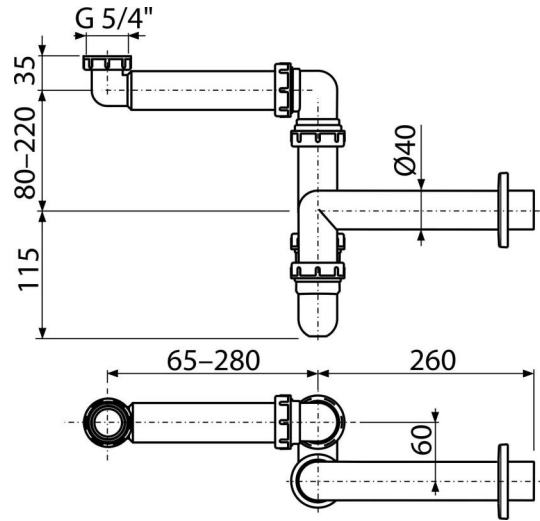

A434-ECO

Raumsparsiphon für die Waschbecken DN40 mit einer Überwurfmutter 5/4"

Anwendung

Für Waschbecken

Um Platz unter dem Waschbecken zu sparen

Eigenschaften

- ☒ recyceltes Polypropylen
- Anschluss an Abflussrohr Ø40 mm
- Geringer CO₂-Fußabdruck
- Hergestellt in Tschechien
- Produktionsprozess ohne Abfall

Verpackungsinhalt

- Überwurfmutter für Anschluss an Waschbecken 5/4"
- Rosette aus Kunststoff
- Siphon-Körper

Bestellnummer, Logistische Informationen

Code	EAN	Gewicht (stück | menge | palette)	Maße (stück | menge)	Verpackung (menge | palette)
A434-ECO	8595580576844	0,40 | 3,96 | 130,8 kg	330×90×210 | 590×240×390 mm	10 | 280 Stk.

Die Garantien

2/3 jahre

Normen

EN 274

Technische Parameter

- Durchfluss 60 l/min
- Wärmeresistenz 95 °C
- der Geruchsverschluss 64 mm