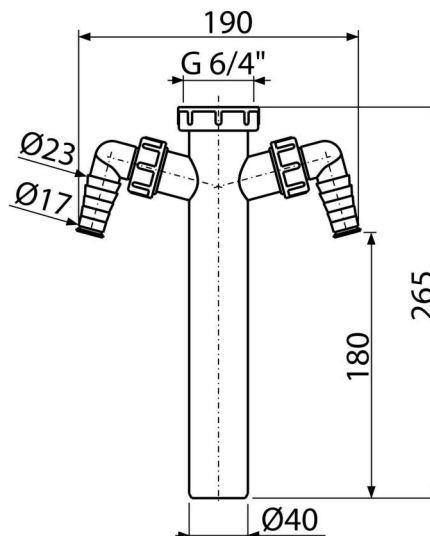

A44M-DN40-ECO

Mezikus s převlečnou maticí 6/4" a dvěma přípojkami

Použití

Pro dřezové sifony
Pro připojení pračky nebo myčky nádobí

Vlastnosti

- Dvě přípojky pro napojení pračky nebo myčky nádobí
- Materiál: recyklovaný polypropylen
- Nízká uhlíková stopa
- Odpadní trubka Ø40 mm
- Vyrobeno v České republice
- Výrobní proces s nulovým odpadem
- Závit pro připojení k dřezovému sifonu 6/4"

Rozsah dodávky

- Mezikus 6/4" se dvěma přípojkami

Objednávací kód, Logistické informace

Kód	EAN	Délka	Hmotnost (kus balení paleta)	Rozměr (kus balení)	Množství (balení paleta)
A44M-DN40-ECO	8595580576851	40 mm	0,15 3,71 123,8 kg	270×50×200 590×240×390 mm	25 700 ks

Záruky

2/2 roky

Technické parametry

- Přípojka na hadici 17-23 mm
- Závit pro připojení k sifonu 6/4 "