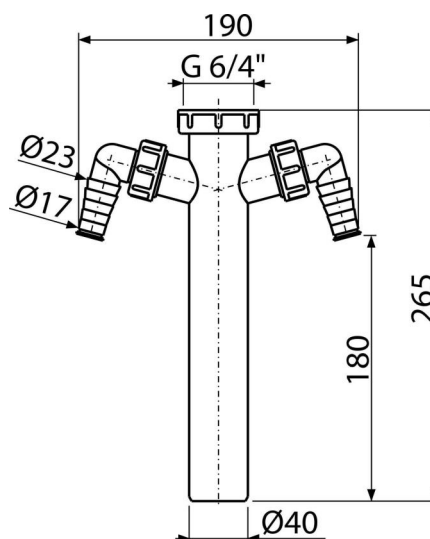

A44M-DN40-ECO

Adaptor 6/4" cu 2 legături

Aplicație

Sifoane pentru chiuvetă

Pentru a conecta mașina de spălat rufe sau vase

Caracteristici

- Două racorduri pentru conectarea mașini de spălat rufe sau vase
- Material: polipropilena reciclată
- 60% Amprentă redusă de carbon
- Țeavă evacuare Ø40 mm
- Produse în Republica Cehă
- Proces de producție zero de CO₂ euri
- Dimensiunea filetelui pentru racordarea sifonului 6/4"

Conținutul pachetului

- Adaptor 6/4" cu două racorduri

Detalii pentru comandă, Informații logistice

Cod	EAN	Greutate (buc ambalare palet)	Dimensiuni (buc ambalare)	Cantitate (ambalare palet)
A44M-DN40-ECO	8595580576851	40 mm 0,15 3,71 123,8 kg	270x50x200 590x240x390 mm	25 700 buc

Garanție

2/2 ani

Parametrii tehnici

- Racord furtun 17-23 mm
- Dimensiunea filetelui pentru racordarea sifonului 6/4"