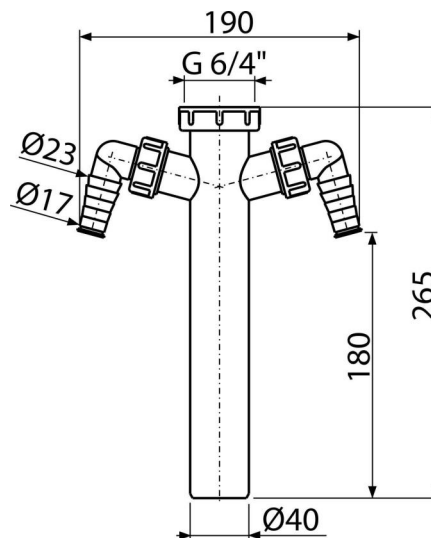

# A44M-DN40-ECO

Adaptor 6/4" cu 2 legături

## Caracteristici

- Două racorduri pentru conectarea mașini de spălat rufe sau vase
- Material: polipropilena reciclată
- 60% Amprentă redusă de carbon
- Țeavă evacuare Ø40 mm
- Produse în Republica Cehă
- Proces de producție zero de CO<sub>2</sub> euri
- Dimensiunea filetelui pentru racordarea sifonului 6/4"

## Detalii pentru comandă, Informații logistice

Cod	EAN	Greutate (buc   ambalare   palet)	Dimensiuni (buc   ambalare)	Cantitate (ambalare   palet)
A44M-DN40-ECO	8595580576851	40 mm 0,15   3,71   123,8 kg	270x50x200   590x240x390 mm	25   700 buc

## Parametrii tehnici

- Racord furtun 17-23 mm
- Dimensiunea filetelui pentru racordarea sifonului 6/4"