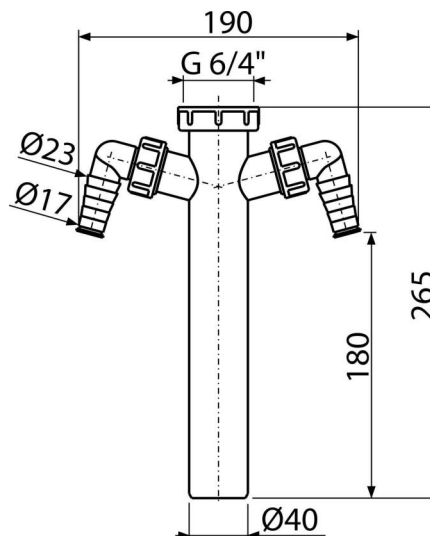

A44M-DN40-ECO

Cev sifona sa spojnicom 6/4" i sa 2 priključka

Primena

Za odvode i sifone sudopera
Za povezivanje veš mašine ili sudomašine

Karakteristike

- Dva priključka za spajanje veš mašina ili mašina za sudove
- Materijal: reciklirani polipropilen
- Nizak otisak ugljenika
- Odvodna cev Ø40 mm
- Proizvedeno u Češkoj Republici
- Proces proizvodnje sa nula otpada
- Navoj za povezivanje na sifon sudopere 6/4 "

Obim isporuke

- Adapter 6/4 "sa dva konektora

Broj porudžbine, Logističke informacije

Šifra	EAN	Težina (komad pakovanje paleta)	Dimenzije (komad paleta)	Količina (pakovanje paleta)
A44M-DN40-ECO	8595580576851	40 mm 0,15 3,71 123,8 kg	270×50×200 590×240×390 mm	25 700 kom

Garancije

2/2 godina

Tehničke specifikacije

- Priključak za crevo 17-23 mm
- Navoj za povezivanje na sifon 6/4 "