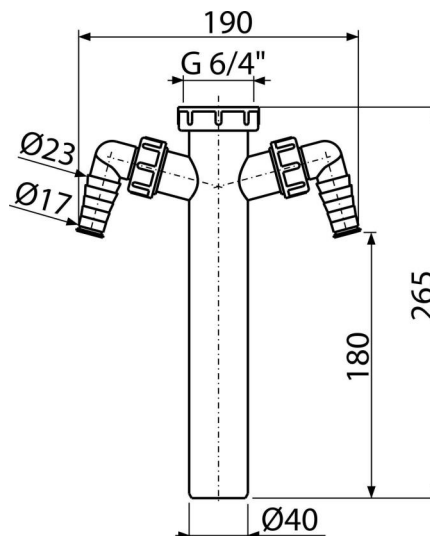

## A44M-DN40-ECO

Cev sifona sa spojnicom 6/4" i sa 2 priključka

### Karakteristike

- Dva priključka za spajanje veš mašina ili mašina za sudove
- Materijal: reciklirani polipropilen
- Nizak otisak ugljenika
- Odvodna cev Ø40 mm
- Proizvedeno u Češkoj Republici
- Proces proizvodnje sa nula otpada
- Navoj za povezivanje na sifon sudopere 6/4 "

### Broj porudžbine, Logističke informacije

Šifra	EAN	Težina (komad   pakovanje   paleta)	Dimenzije (komad   paleta)	Količina (pakovanje   paleta)
A44M-DN40-ECO	8595580576851	40 mm 0,15   3,71   123,8 kg	270×50×200   590×240×390 mm	25   700 kom

### Tehničke specifikacije

- Priključak za crevo 17-23 mm
- Navoj za povezivanje na sifon 6/4 "