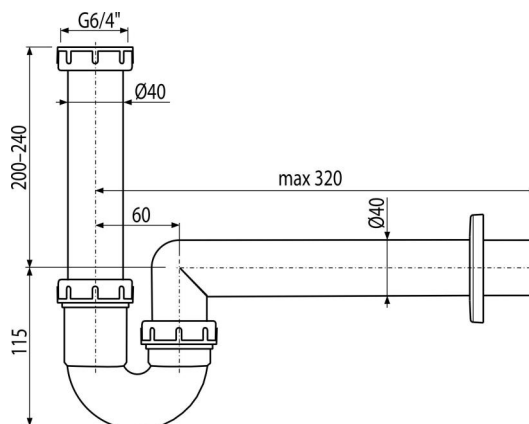

A80-DN40-ECO

Sifon chiuvetă cu țevă și piuliță 6/4"

Aplicație

Pentru chiuvetă

Caracteristici

- Material: polipropilena reciclată
- Conectarea la conductă de evacuare de Ø40 mm
- Încălzire redusă de carbon
- Produce în Republica Cehă
- Proces de producție zero de CO₂ euri

Conținutul pachetului

- Piuliță 6/4"
- Rozetă din plastic
- Corpul sifonului

Detalii pentru comandă, Informații logistice

Cod	EAN	Greutate (buc ambalare palet)	Dimensiuni (buc ambalare)	Cantitate (ambalare palet)
A80-DN40-ECO	8595580576875	40 mm 0,26 3,89 128,9 kg	310x80x200 590x240x390 mm	15 420 buc

Garanție

2/3 ani

Norme

EN 274

Parametrii tehnici

- Debit 60 l/min
- Rezistența termică 95 °C
- Sifon anti miros 64 mm