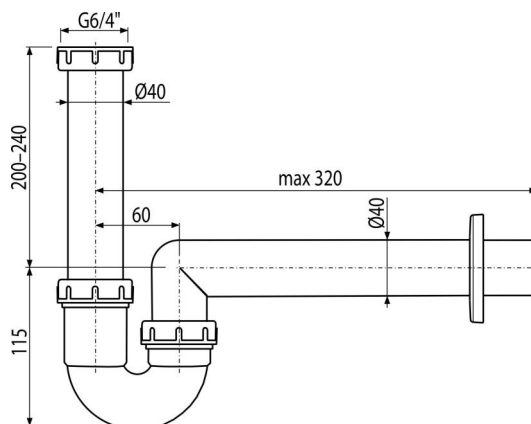

A80-DN40-ECO

Sifon chiuvetă cu țevă și piuliță 6/4"

Aplicație

Pentru chiuvetă

Caracteristici

- Material: polipropilena reciclată
- Conectarea la conductă de evacuare de Ø40 mm
- Încălzire redusă de carbon
- Produse în Republica Cehă
- Proces de producție zero de CO₂ euri

Conținutul pachetului

- Piuliță 6/4"
- Rozetă din plastic
- Corpul sifonului

Detalii pentru comandă, Informații logistice

Cod	EAN	Greutate (buc ambalare palet)	Dimensiuni (buc ambalare)	Cantitate (ambalare palet)
A80-DN40-ECO	8595580576875	40 mm 0,26 3,89 128,9 kg	310x80x200 590x240x390 mm	15 420 buc

Garanție

2/3 ani

Norme

EN 274

Parametrii tehnici

- Debit 60 l/min
- Rezistența termică 95 °C
- Sifon anti miros 64 mm