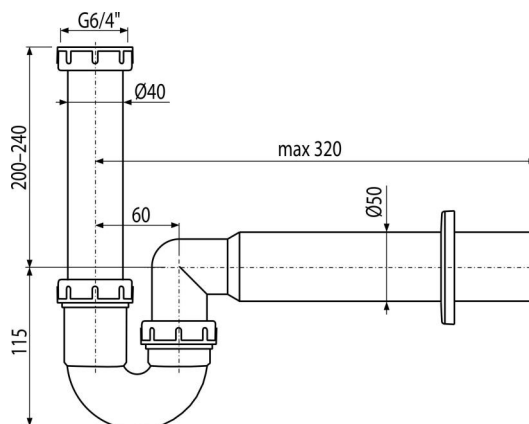

# A80-DN50-ECO

Sifon chiuvetă cu țevă și piuliță 6/4"

## Caracteristici

- Material: polipropilena reciclată
- Conectare la conductă de evacuare Ø50 mm
- ă€ Amprentă redusă de carbon
- Produse în Republica Cehă
- Proces de producție zero de CO<sub>2</sub> euri

## Conținutul pachetului

- Piuliță 6/4"
- Rozetă din plastic
- Corpul sifonului

## Detalii pentru comandă, Informații logistice

Cod	EAN	Greutate (buc   ambalare   palet)	Dimensiuni (buc   ambalare)	Cantitate (ambalare   palet)
A80-DN50-ECO	8595580576882	50 mm 0,27   4,11   135,2 kg	310x80x200   590x240x390 mm	15   420 buc