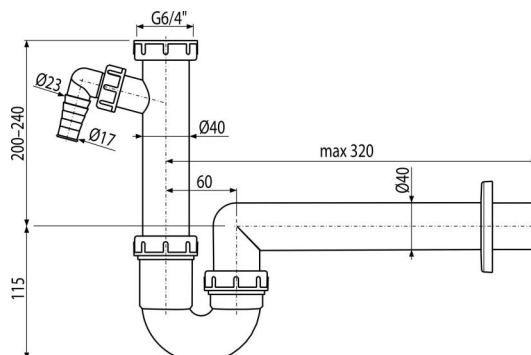

A81-DN40-ECO

Sifon chiuvetă cu țevă, piuliță 6/4" și legătură mașina de spălat

Aplicație

Pentru chiuvetă

Caracteristici

- Material: polipropilena reciclată
- Conectarea la conductă de evacuare de Ø40 mm
- Amprentă redusă de carbon
- Cu conector pentru mașină de spălat rufe sau vase
- Produce în Republica Cehă
- Proces de producție zero de CO₂ euri

Conținutul pachetului

- Piuliță 6/4"
- Rozetă din plastic
- Sifon cu racord

Detalii pentru comandă, Informații logistice

Cod	EAN	Greutate (buc ambalare palet)	Dimensiuni (buc ambalare)	Cantitate (ambalare palet)
A81-DN40-ECO	8595580576899	40 mm 0,38 5,77 181,4 kg	330x90x190 590x240x390 mm	15 420 buc

Garanție

2/3 ani

Norme

EN 274

Parametrii tehnici

- Racord furtun 17-23 mm
- Debit 60 l/min
- Rezistența termică 95 °C
- Sifon anti miros 64 mm