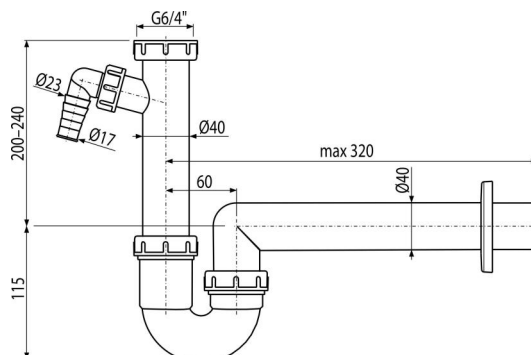

A81-DN40-ECO

Sifon chiuvetă cu țevă, piuliță 6/4" și legătură mașina de spălat

Aplicație

Pentru chiuvetă

Caracteristici

- Material: polipropilena reciclată
- Conectarea la conducta de evacuare de $\text{Ø}40$ mm
- ă€ Amprentă redusă de carbon
- Cu conector pentru mașină de spălat rufe sau vase
- Produce ă€n Republica Cehă
- Proces de producție zero de CO₂ euri

Conținutul pachetului

- Piuliță 6/4"
- Rozetă din plastic
- Sifon cu racord

Detalii pentru comandă, Informații logistice

Cod	EAN	Greutate (buc | ambalare | palet)	Dimensiuni (buc | ambalare)	Cantitate (ambalare | palet)
A81-DN40-ECO	8595580576899	40 mm 0,38 | 5,77 | 181,4 kg	330x90x190 | 590x240x390 mm	15 | 420 buc

Garanție

2/3 ani

Norme

EN 274

Parametrii tehnici

- Racord furtun 17-23 mm
- Debit 60 l/min
- Rezistența termică 95 °C
- Sifon anti miros 64 mm