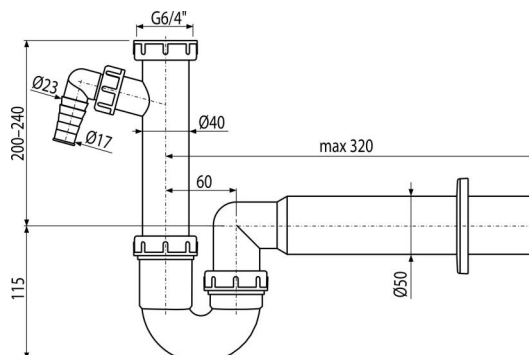

A81-DN50-ECO

Sifon chiuvetă cu țevă, piuliță 6/4" și legătură mașina de spălat

Aplicație

Pentru chiuvetă

Caracteristici

- Material: polipropilena reciclată
- Conectare la conducta de evacuare Ø50 mm
- ă€ Amprentă redusă de carbon
- Cu conector pentru mașină de spălat rufe sau vase
- Produce ă€n Republica Cehă
- Proces de producție zero de C^m euri

Conținutul pachetului

- Piuliță 6/4"
- Rozetă din plastic
- Sifon cu racord

Detalii pentru comandă, Informații logistice

Cod	EAN	Greutate (buc | ambalare | palet)	Dimensiuni (buc | ambalare)	Cantitate (ambalare | palet)
A81-DN50-ECO	8595580576905	50 mm 0,31 | 4,66 | 150,5 kg	330x90x190 | 590x240x390 mm	15 | 420 buc

Garanție

2/3 ani

Norme

EN 274

Parametrii tehnici

- Racord furtun 17-23 mm
- Debit 60 l/min
- Rezistența termică 95 °C
- Sifon anti miros 64 mm