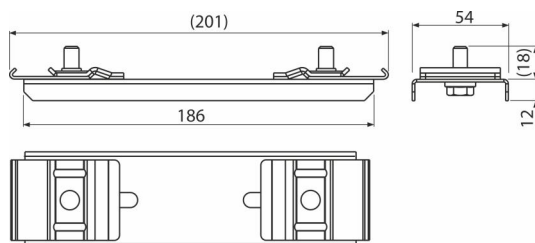

AS-P018

Zámek profilu prodloužený 186 mm

Použití

Pro konstrukci ALCASYSTEM
Pro propojení dvou paralelních profilů

Vlastnosti

- Materiál: galvanizovaná ocel
- Rozsah nastavení: (jako AS-P014)

Objednací kód, Logistické informace

Kód	EAN	Hmotnost (kus balení paleta)	Rozměr (kus balení)	Množství (balení paleta)
AS-P018	8595580576929	0,33 6,67 - kg	201×54×30 - mm	20 - ks

Záruky

2/6 let *