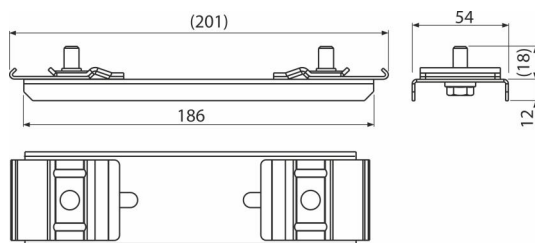

AS-P018

Schloss des Profils verlängert 186 mm

Anwendung

Für ALCASYSTEM Konstruktion
Zum Verbinden zweier paralleler Profile

Eigenschaften

- Material: verzinkter Stahl
- Einstellbereich: (wie AS-P014)

Bestellnummer, Logistische Informationen

Code	EAN	Gewicht (stück menge palette)	Maße (stück menge)	Verpackung (menge palette)
AS-P018	8595580576929	0,33 6,67 - kg	201×54×30 - mm	20 - Stk.

Die Garantien

2/6 jahre *