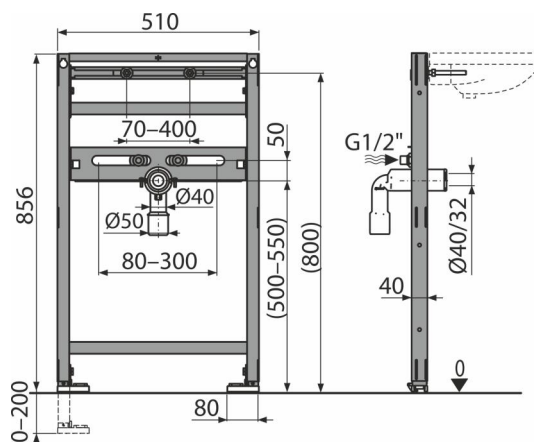

# AS104/850

Montážní rám pro umyvadlo

## Vlastnosti

- Materiál: kov ošetřený práškovou barvou
- Nastavitelné výsuvné nohy v rozmezí 0–200 mm
- Rozteč přívodu vody 65–150 mm
- Rozteč upevnění umyvadla 80–280 mm
- Samonosný rám s C-profilem
- Výškově stavitelné příčky

## Rozsah dodávky

- Fixační set pro uchycení umyvadla: šroub M10×100 – 2 ks
- Fixační set: vrut Ø8×60 – 4 ks, hmoždinka Ø12 – 4 ks
- Krytky fixačního materiálu
- Odpadní koleno HT50 s těsněním
- Připojovací šroubení G1/2"–G1/2"
- Rám

## Objednací kód, Logistické informace

Kód	EAN	Hmotnost (kus   balení   paleta)	Rozměr (kus   balení)	Množství (balení   paleta)
AS104/850	8595580576974	8,18   8,18   265,5 kg	1170×400×78   1170×400×78 mm	1   30 ks