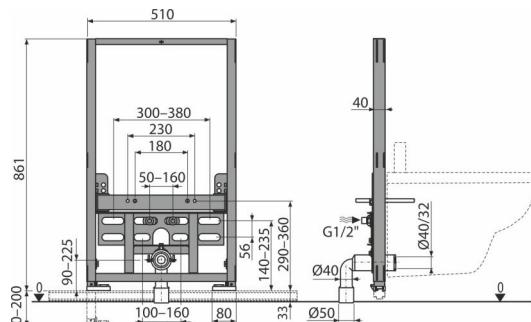

AS105/850

Cadru de montaj pentru bideu

Aplicație

Pentru montare pe perete portant sau pentru construcții din gips-carton

Pentru montare robinet

Pentru bideu suspendat cu prinderea de 180 mm sau 230 mm

Caracteristici

- Material: metal acoperit cu pulbere
- Picioare telescopice reglabile, plajă de reglaj 0-200 mm
- Suporturi alimentare cu apă 55-145 mm

Conținutul pachetului

- Set de fixare pentru bideu: tijă filetată M12 – 4 buc, șaibe – 2 buc, capac – 2 buc, piulițe – 2 buc, protector fir – 2 buc
- Set de fixare: șurub Ø8x60 – 4 buc, dibluri Ø12 – 4 buc
- Cot evacuare HT50 cu izolație
- Fitinguri de conectare G1/2"-G1/2"
- Cadru de montaj cu susținere proprie

Detalii pentru comandă, Informații logistice

Cod	EAN	Greutate (buc ambalare palet)	Dimensiuni (buc ambalare)	Cantitate (ambalare palet)
AS105/850	8595580576981	11,93 11,93 234,7 kg	1190x523x90 1190x523x90 mm	1 18 buc

Garanție Codul vamal
2/15 ani * 73089098

Parametrii tehnici

- Test de sarcină 400 kg