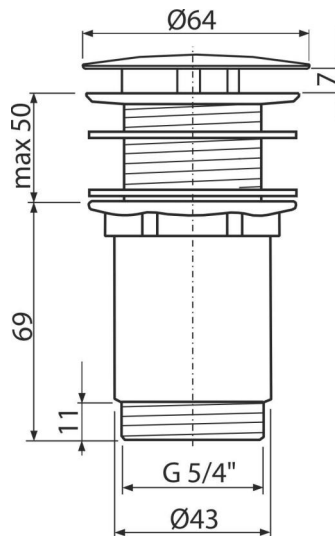

A396B

Витло метално за сифон 1 1/4",
голяма тапа без затваряне за мивки без преливник, бял-полиран

Приложение

За керамични, пластмасови и стъклени мивки
За мивка без преливник

Характеристики

- Цвят: Бял -полиран
- Материал: метал с бяло полирано покритие
- Свалящо се не затварящо се покритие, включително филтри за мръсотия

Обхват на доставката

- Метална тапа с бяло полирано покритие
- Силиконово уплътнение 2 бр
- Дренажно тяло за душ кабина

Продуктов код, Логистична информация

Код	EAN	Тегло (брой опаковка палет)	Размери (брой опаковка)	Количество (опаковка палет)
A396B	8595580577315	0,41 12,28 363,9 кг	150×75×75 390×240×300 мм	30 840 бр

Гаранция 2/3 гаранция * Митнически код 74182000 Норми EN 274

Технически спецификации

- Резба 5/4 "