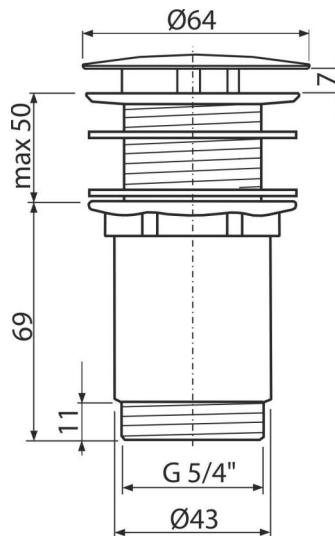

A396B

Витло метално за сифон 1 1/4",
голяма тапа без затваряне за мивки без преливник, бял-полиран

Приложение

За керамични, пластмасови и стъклени мивки
За мивка без преливник

Характеристики

- Цвят: Бял -полиран
- Материал: метал с бяло полирано покритие
- Свалящо се не затварящо се покритие, включително филтри за мръсотия

Обхват на доставката

- Метална тапа с бяло полирано покритие
- Силиконово уплътнение 2 бр
- Дренажно тяло за душ кабина

Продуктов код, Логистична информация

Код	EAN	Тегло (брой опаковка палет)	Размери (брой опаковка)	Количество (опаковка палет)
A396B	8595580577315	0,41 12,28 363,9 кг	150×75×75 390×240×300 мм	30 840 бр

Гаранция

2/3 гаранция *

Норми

EN 274

Технически спецификации

- Резба 5/4 "