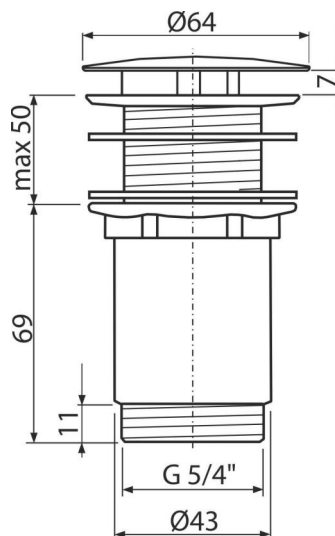

A396B

Výpust umyvadlová 5/4" celokovová, velká neuzavíratelná zátka, pro umyvadla bez přeřadu, bílá-lesk

Použití

Pro keramická, plastová a skleněná umyvadla
Pro umyvadla bez přeřadu

Vlastnosti

- Barva: bílá-lesk
- Materiál: kov s povrchovou úpravou bílá-lesk
- Odnímatelná neuzavíratelná krytka, součástí je sítko na nečistoty

Rozsah dodávky

- Kovová zátka s povrchovou úpravou bílá-lesk
- Silikonové těsnění 2 ks
- Tělo výpusti

Objednací kód, Logistické informace

Kód	EAN	Hmotnost (kus balení paleta)	Rozměr (kus balení)	Množství (balení paleta)
A396B	8595580577315	0,41 12,28 363,9 kg	150×75×75 390×240×300 mm	30 840 ks

Záruky

2/3 roky *

Normy

ČSN EN 274

Technické parametry

- Závit 5/4 "