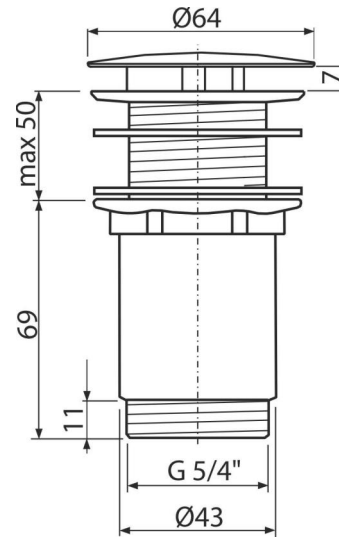

A396B

Ablaufventil für die Waschbecken 5/4" Ganzmetal, großer nicht verschleißbarer Stopfen,
für die Waschbecken ohne Überlauf, Weiß-Glanz

Anwendung

Für Keramik-, Kunststoff- und Glaswaschbecken
Für Waschbecken ohne Überlauf

Bestellnummer, Logistische Informationen

Code	EAN	Gewicht (stück menge palette)	Maße (stück menge)	Verpackung (menge palette)
A396B	8595580577315	0,41 12,28 363,9 kg	150×75×75 390×240×300 mm	30 840 Stk.

Die Garantien

2/3 jahre * **Normen**

EN 274

Technische Parameter

- Gewinde 5/4 "