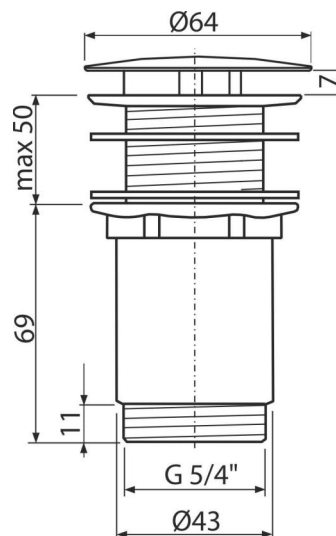

# A396B

Ablaufventil für die Waschbecken 5/4" Ganzmetal, Großer nicht verschleißbarer Stopfen,  
für die Waschbecken ohne Überlauf, Weiß-Glanz

### Bestellnummer, Logistische Informationen

Code	EAN	Gewicht (stück   menge   palette)	Maße (stück   menge)	Verpackung (menge   palette)
A396B	8595580577315	0,41   12,28   363,9 kg	150×75×75   390×240×300 mm	30   840 Stk.

### Technische Parameter

- Gewinde 5/4 "