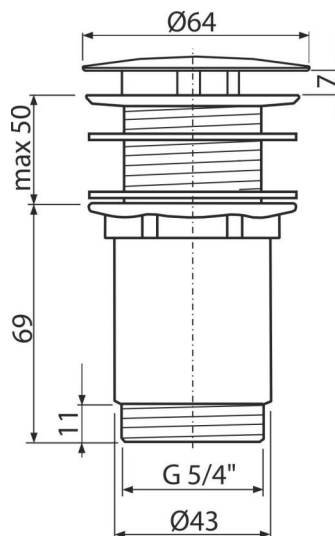

A396B

Spust umywalki 5/4" metalowy, duży korek niezamykający, do umywalk bez przelewu, biały-połysk

**Zastosowanie**

Do umywalk z ceramiki, tworzyw sztucznych i szkła
Do umywalk bez przelewu

Cechy

- Zdemontowana niezamykana pokrywa, w komplecie sitko na zanieczyszczenia
- Materiał: metal z wykończeniem biały-połysk
- Kolor: biały-połysk

Zakres dostawy

- Korpus spustu
- Metalowy korek z wykończeniem biały-połysk
- Uszczelki silikonowe 2 szt

Numer zamówienia, Informacje logistyczne

Kod	EAN	Waga (sztuka pakowanie paleta)	Wymiary (sztuka pakowanie)	Ilość (pakowanie paleta)
A396B	8595580577315	0,41 12,28 363,9 kg	150×75×75 390×240×300 mm	30 840 szt

Gwarancje

2/3 lat *

Normy

EN 274

Dane techniczne

- Gwint 5/4 "