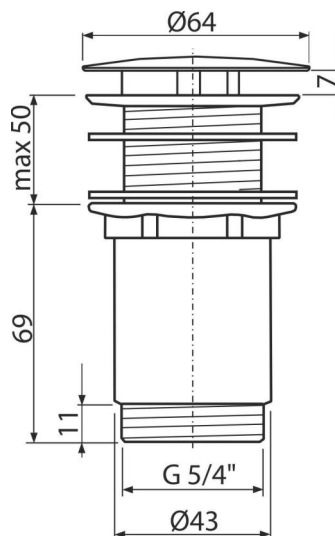

A396B

Донный клапан сифона для умывальника 5/4", цельнометаллический, с большой незапирающей заглушкой, для умывальников без перелива, белый-глянец

Область применения

Для керамических, пластиковых и стеклянных раковин
Для раковин без перелива

Характеристика

- Цвет: белая-глянец
- Материал: металл с обработкой поверхности белая-глянец
- Съемная незакрываемая крышка, с фильтром для загрязнений

Содержание комплекта

- Металлическая заглушка с бело-глянцевым покрытием
- Силиконовая прокладка 2 шт.
- Корпус слива

Код заказа, Логистическая информация

Код	EAN	Вес (шт | упаковка | паллета)	Размеры (шт | упаковка)	Количество (упаковка | паллета)
A396B	8595580577315	0,41 | 12,28 | 363,9 кг	150×75×75 | 390×240×300 MM	30 | 840 шт

Гарантии

2/3 лет *

Свойства

EN 274

Технические параметры

- Диаметр резьбы 5/4 "