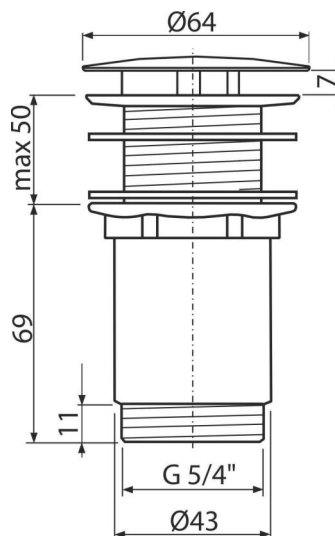

A396B

Донный клапан сифона для умывальника 5/4", цельнометаллический, с большой незапирающей заглушкой, для умывальников без перелива, белый-глянец

Область применения

Для керамических, пластиковых и стеклянных раковин
Для раковин без перелива

Характеристика

- Цвет: белая-глянец
- Материал: металл с обработкой поверхности белая-глянец
- Съёмная незакрываемая крышка, с фильтром для загрязнений

Содержание комплекта

- Металлическая заглушка с бело-глянцевым покрытием
- Силиконовая прокладка 2 шт.
- Корпус слива

Код заказа, Логистическая информация

Код	EAN	Вес (шт | упаковка | паллета)	Размеры (шт | упаковка)	Количество (упаковка | паллета)
A396B	8595580577315	0,41 | 12,28 | 363,9 кг	150×75×75 | 390×240×300 MM	30 | 840 шт

Гарантии 2/3 лет *   Таможенный код 74182000   Свойства EN 274

Технические параметры

- Диаметр резьбы 5/4 "