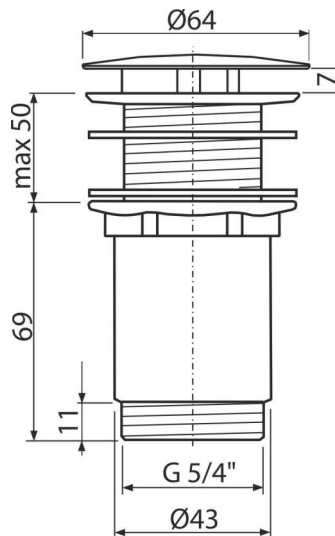

A396B

Výpusť umývadlová 5/4" celokovová, veľká neuzatvárateľná zátka, pre umývadlá bez prepadu, biela-lesk

Použitie

Pre keramické, plastové a sklenené umývadlá
Pre umývadlá bez prepadu

Vlastnosti

- Farba: biela-lesk
- Materiál: kov s povrchovou úpravou biela-lesk
- Odnímateľná neuzatvárateľná krytka, súčasťou je sitko na nečistoty

Rozsah dodávky

- Materiál: kov s povrchovou úpravou biela-lesk
- Silikónové tesnenia 2 ks
- Telo výpuste

Objednací kód, Logistické informácie

Kód	EAN	Hmotnosť (kus balenie paleta)	Rozmer (kus balenie)	Množstvo (balenie paleta)
A396B	8595580577315	0,41 12,28 363,9 kg	150×75×75 390×240×300 mm	30 840 ks

Záruky

2/3 rokov *

Normy

EN 274

Technické parametre

- Závit 5/4"