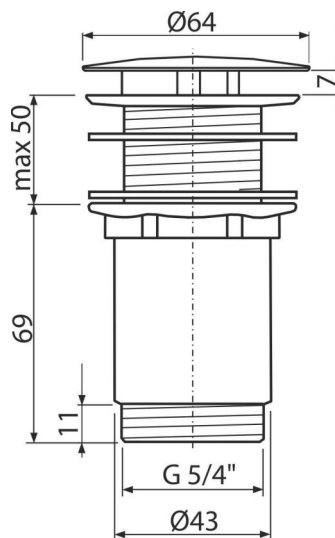

A396B

Výpusť umývadlová 5/4" celokovová, veľká neuzatvárateľná zátka, pre umývadlá bez prepadu, biela-lesk

**Použitie**

Pre keramické, plastové a sklenené umývadlá
Pre umývadlá bez prepadu

Vlastnosti

- Farba: biela-lesk
- Materiál: kov s povrchovou úpravou biela-lesk
- Odnímateľná neuzatvárateľná krytka, súčasťou je sitko na nečistoty

Rozsah dodávky

- Materiál: kov s povrchovou úpravou biela-lesk
- Silikonové tesnenia 2 ks
- Telo výpuste

Objednací kód, Logistické informácie

Kód	EAN	Hmotnosť (kus balenie paleta)	Rozmer (kus balenie)	Množstvo (balenie paleta)
A396B	8595580577315	0,41 12,28 363,9 kg	150×75×75 390×240×300 mm	30 840 ks

Záruky 2/3 rokov * **Colný kód** 74182000 **Normy** EN 274

Technické parametre

- Závit 5/4"