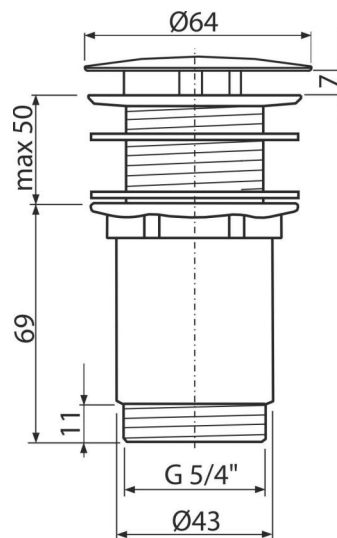

## A396B

Gornji deo sifona za umivaonik 5/4" metalni, veliki čep bez zatvaranja, za umivaonike bez preljva, bela-sjaj

### Obim isporuke

- Metalni čep sa završnom obradom belo polirano
- Silikonska zaptivka 2 kom
- Telo odvoda za tuš

### Broj porudžbine, Logističke informacije

Šifra	EAN	Težina (komad   pakovanje   paleta)	Dimenzije (komad   paleta)	Količina (pakovanje   paleta)
A396B	8595580577315	0,41   12,28   363,9 kg	150×75×75   390×240×300 mm	30   840 kom

### Tehničke specifikacije

- Navoj 5/4 "