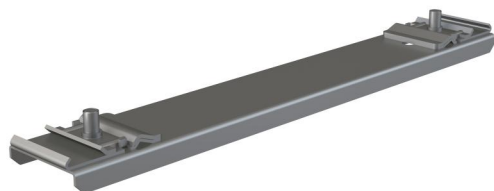

AS-P215

Профилно заключване - удължено 347 мм

Приложение

За изграждане на ALCASYSTEM
За свързване на два успоредни профила

Характеристики

- Материал: поцинкована стомана
- Диапазон на настройка: (като AS-P014)