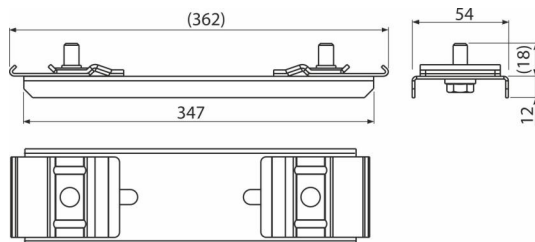

AS-P215

Профилно заключване - удължено 347 мм

Приложение

За изграждане на ALCASYSTEM
За свързване на два успоредни профила

Характеристики

- Материал: поцинкована стомана
- Диапазон на настройка: (като AS-P014)

Продуктов код, Логистична информация

Код	EAN	Тегло (брой опаковка палет)	Размери (брой опаковка) мм	Количество (опаковка палет)
AS-P215	8595580577377	0,44 8,89 - кг	..x..x.. мм	20 - бр

Гаранция

2/6 гаранция *