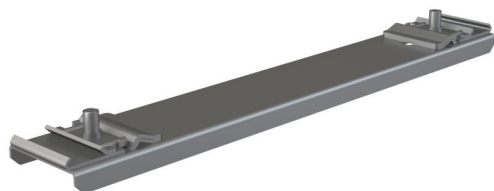

AS-P215

Zámek profilu prodloužený 347 mm

Použití

Pro konstrukci ALCASYSTEM
Pro propojení dvou paralelních profilů

Vlastnosti

- Materiál: galvanizovaná ocel
- Rozsah nastavení: (jako AS-P014)

Objednací kód, Logistické informace

Kód	EAN	Hmotnost (kus balení paleta)	Rozměr (kus balení)	Množství (balení paleta)
AS-P215	8595580577377	0,44 8,89 - kg	..x..x.. mm	20 - ks

Záruky

2/6 let *