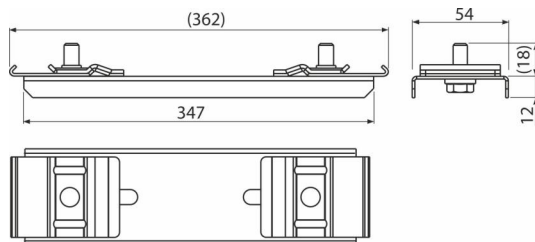

AS-P215

Zámek profilu prodloužený 347 mm

Použití

Pro konstrukci ALCASYSTEM
Pro propojení dvou paralelních profilů

Vlastnosti

- Materiál: galvanizovaná ocel
- Rozsah nastavení: (jako AS-P014)

Objednací kód, Logistické informace

Kód	EAN	Hmotnost (kus balení paleta)	Rozměr (kus balení)	Množství (balení paleta)
AS-P215	8595580577377	0,44 8,89 - kg	..x..x.. mm	20 - ks

Záruky

2/6 let *